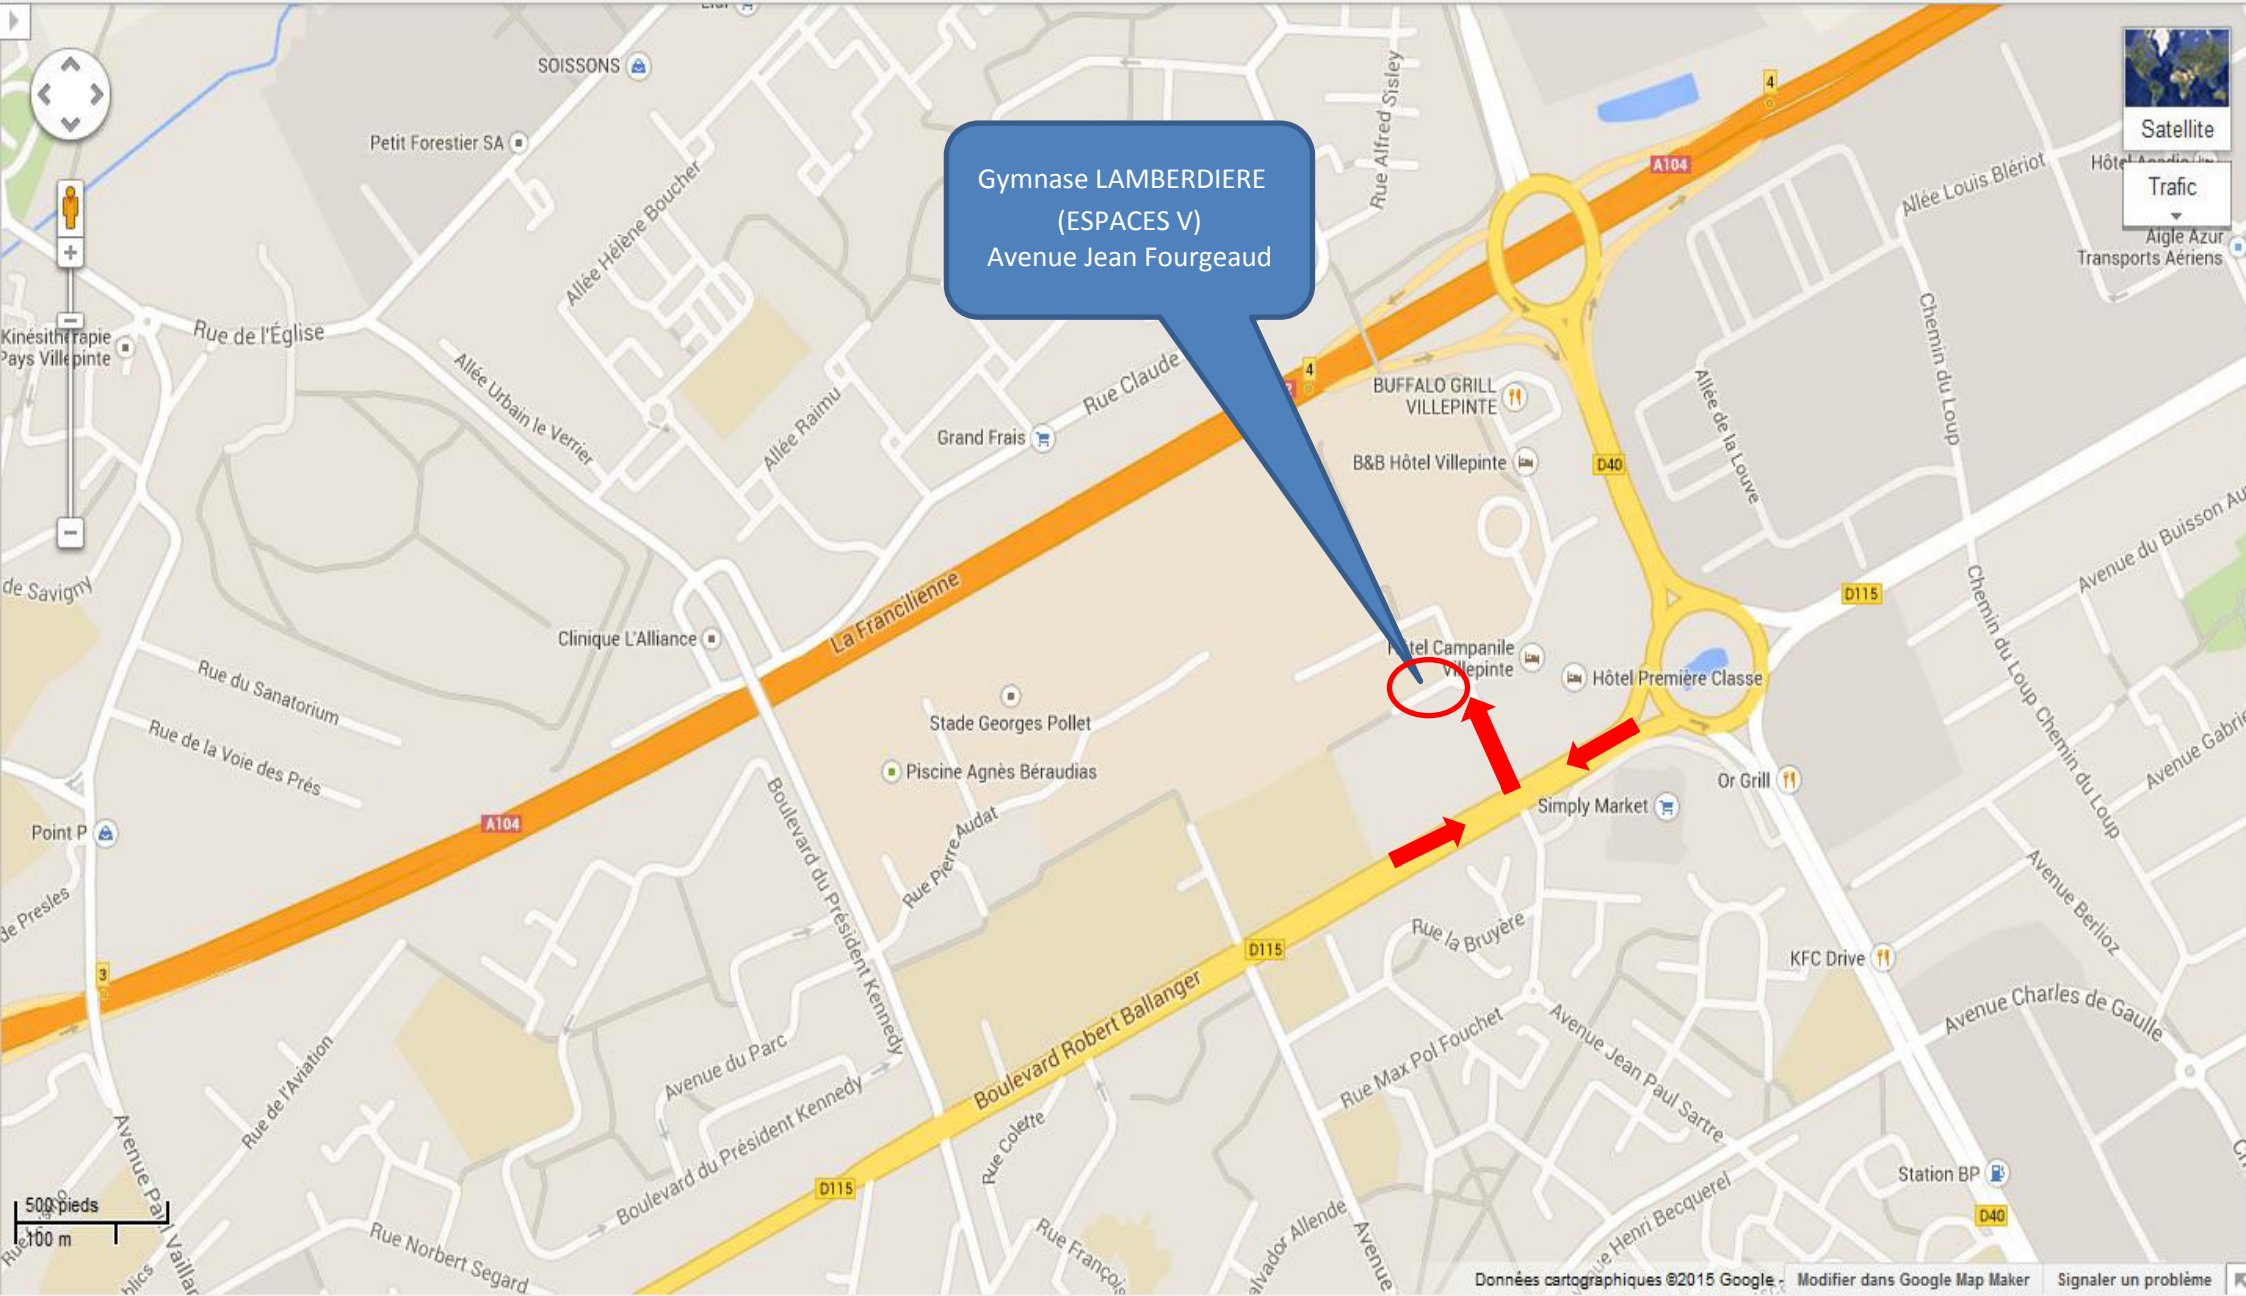

Connexion

Gymnase LAMBERDIERE
(ESPACES V)
Avenue Jean Fourgeaud

Satellite
Trafic
Aigle Azur
Transports Aériens

500 Pieds
100 m