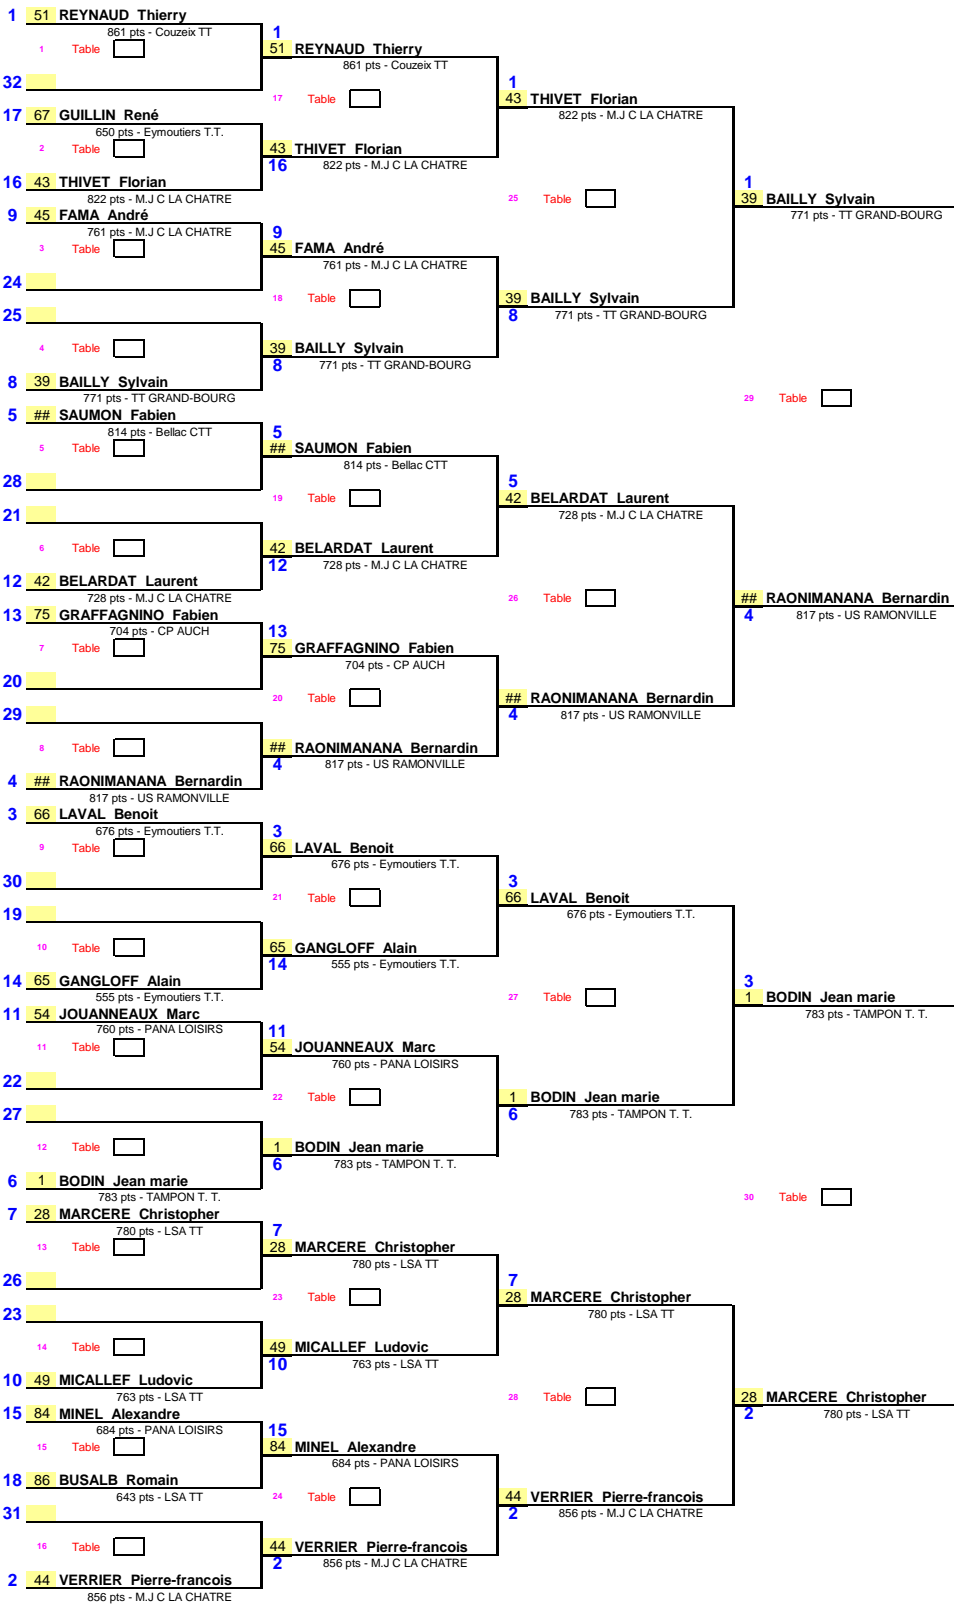

1/16ème de Finale 1/8ème de Finale 1/4 de Finale 1/2 Finale Finale

| | |
|-----------|-------------------------------|
| Date | 11 JUIN 2017 |
| EPREUVE : | Tournoi National et Internat. |
| TABLEAU : | PANALOISIR THH |

39 BAILLY Sylvain 1er
771 pts - TT GRAND-BOURG