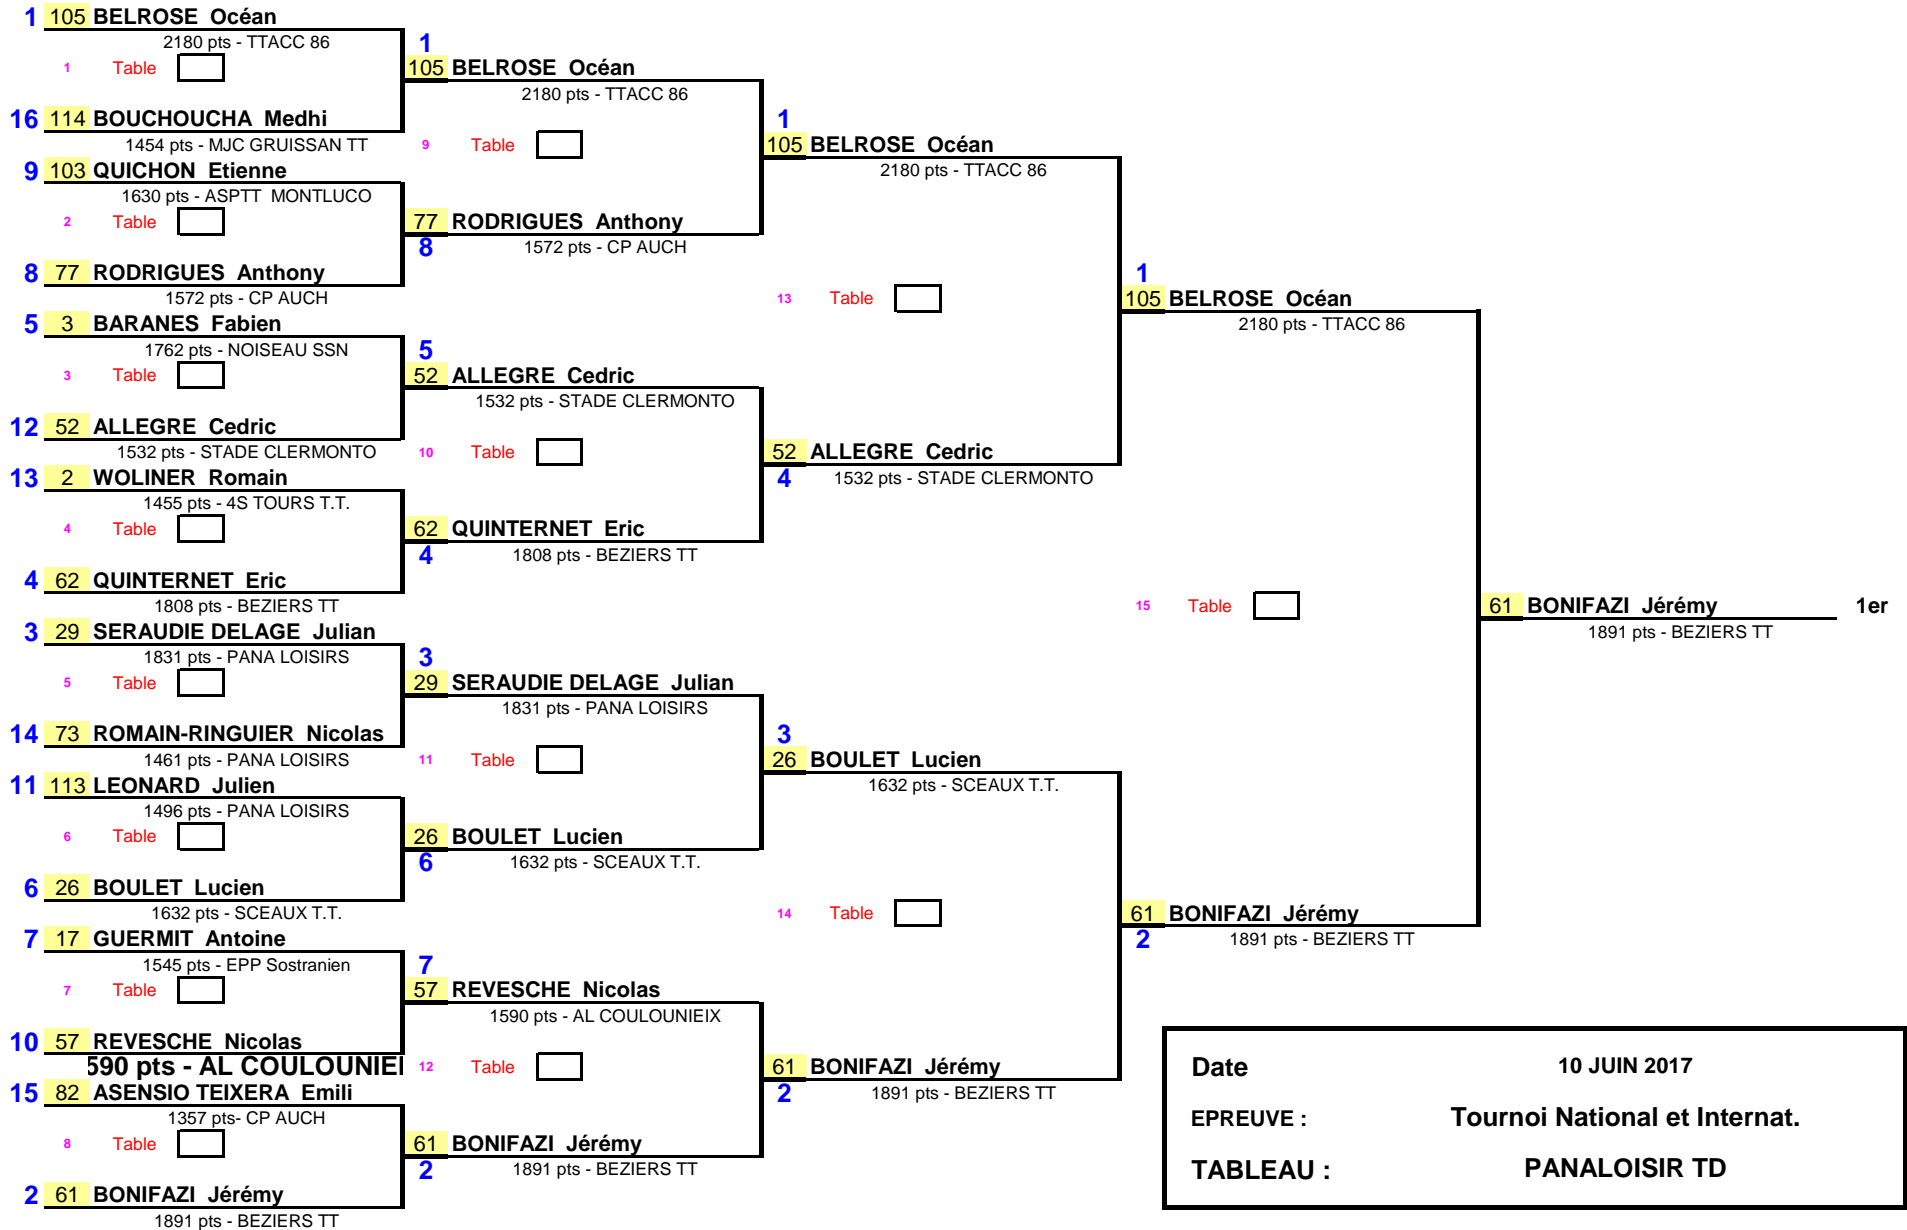

1/8 de Finale

1/4 de Finale

1/2 Finale

Finale

Date	10 JUN 2017
EPREUVE :	Tournoi National et Internat.
TABLEAU :	PANALOISIR TD