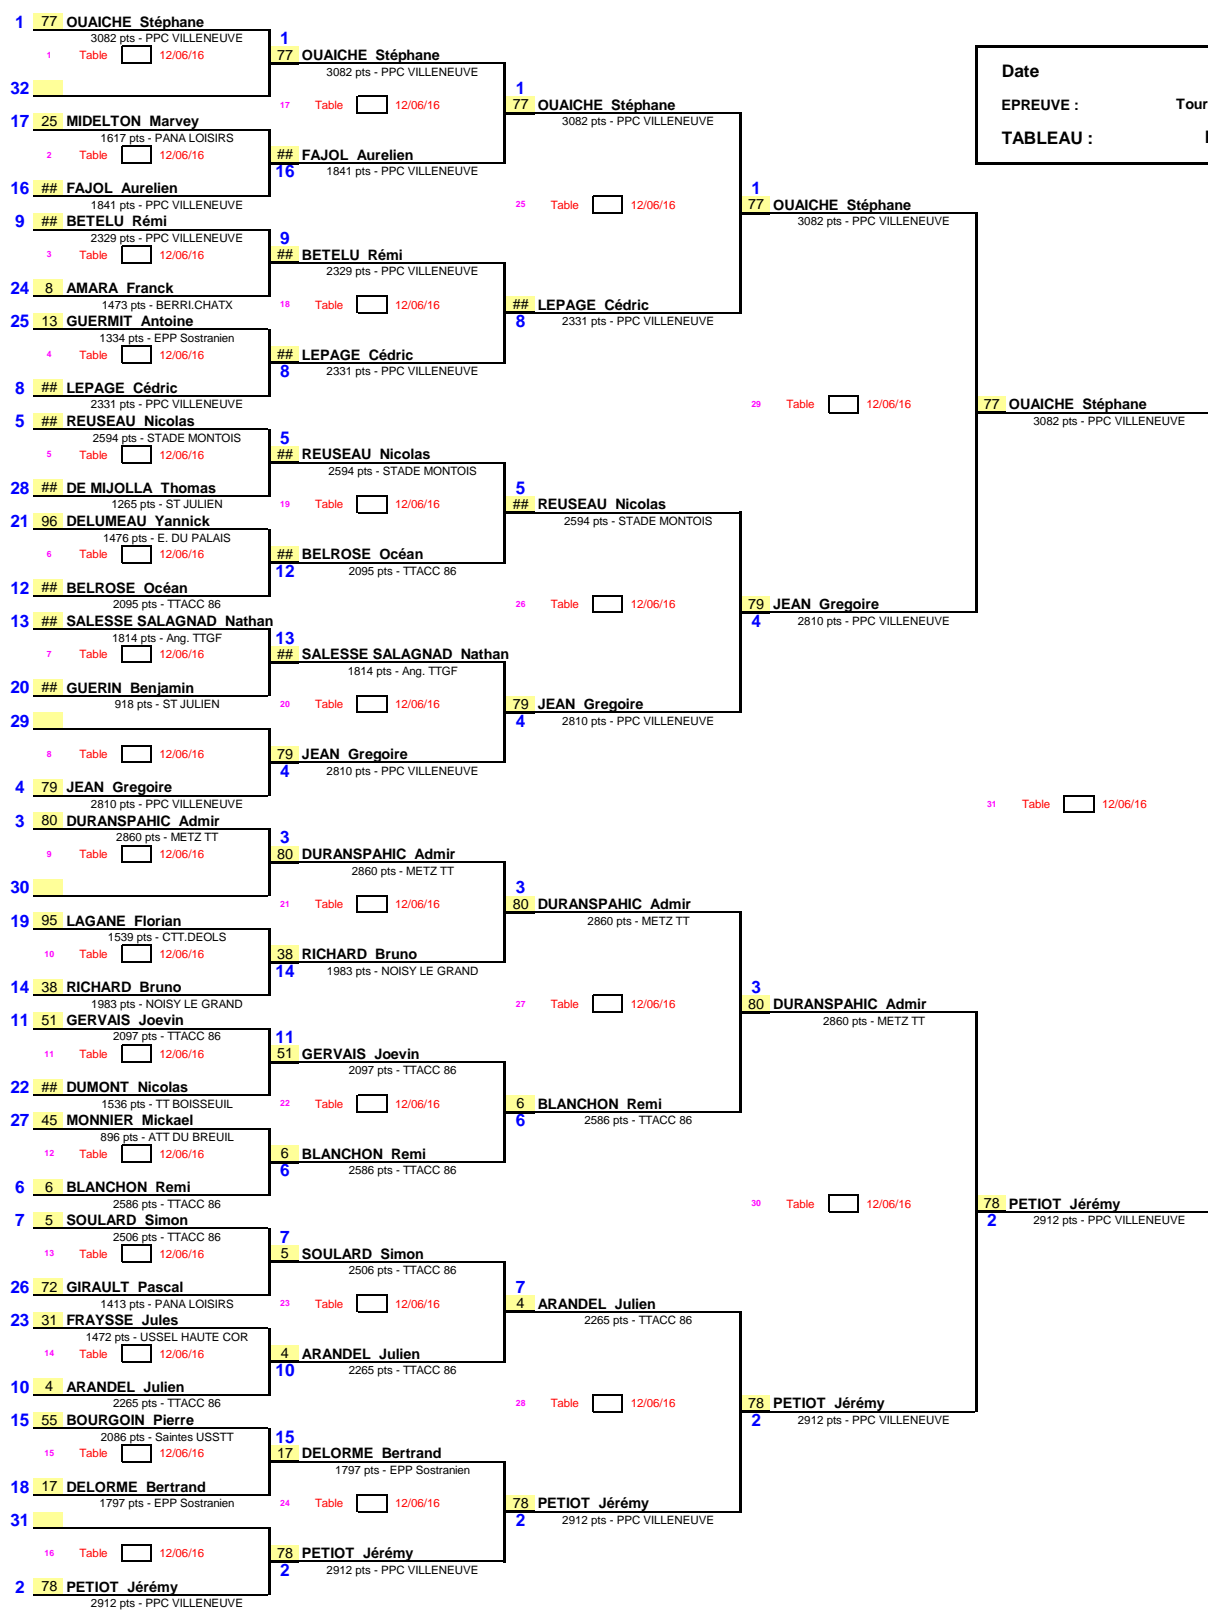

1/16ème de Finale 1/8ème de Finale 1/4 de Finale 1/2 Finale Finale

Date	12 juin 2016
EPREUVE :	Tournoi National et Internat.
TABLEAU :	PANALOISIR TG