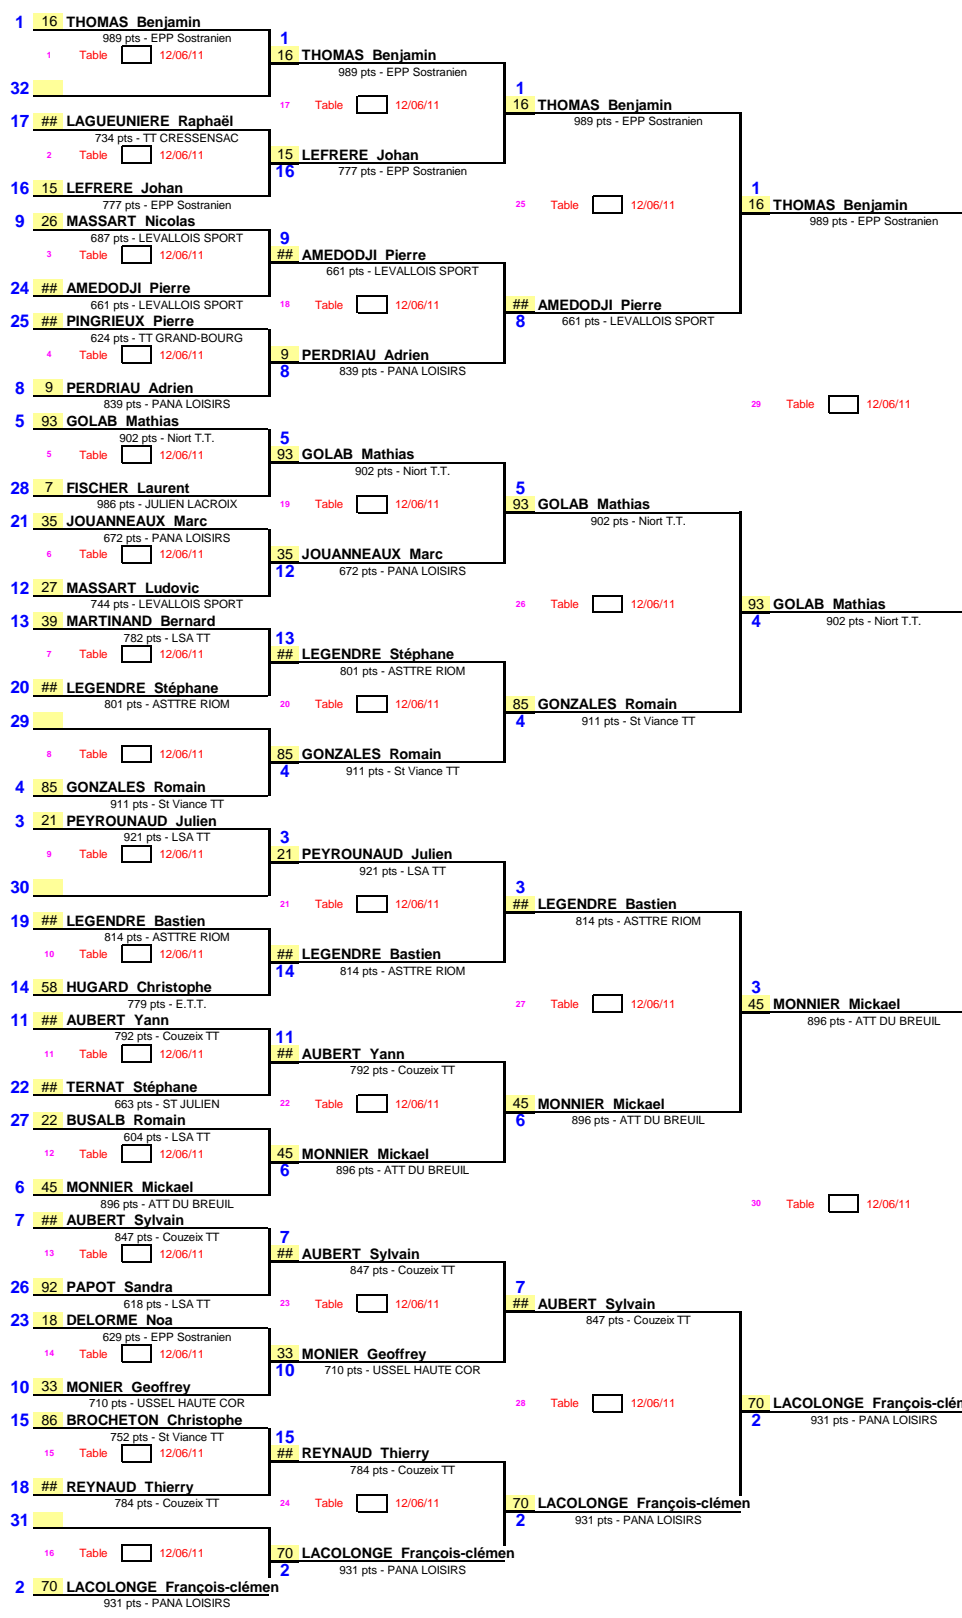

1/16ème de Finale 1/8ème de Finale 1/4 de Finale 1/2 Finale Finale

Date : 12 juin 2011
 EPREUVE : Tournoi National et Internat.
 TABLEAU : PANALOISIR TK