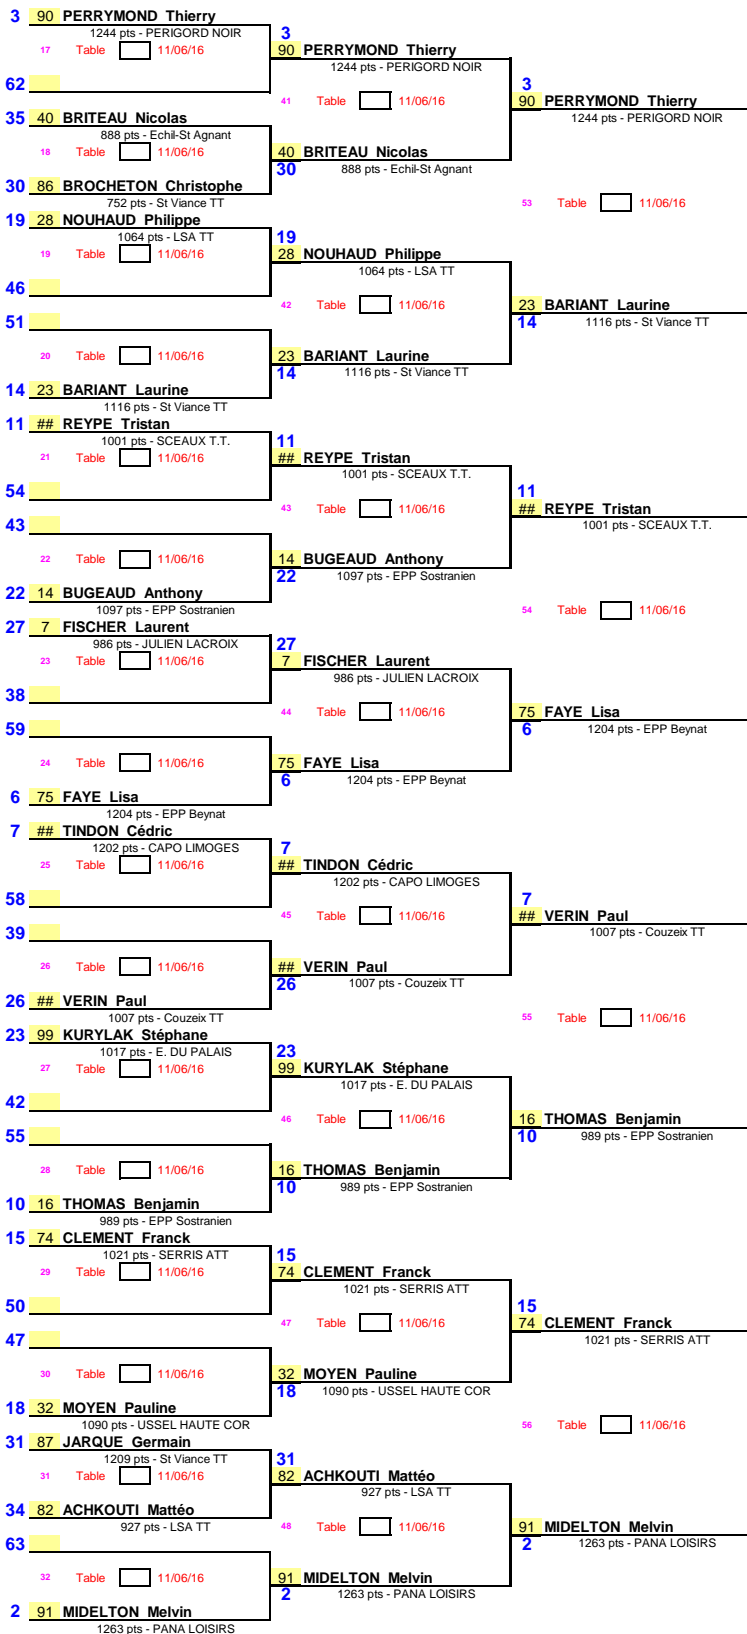

Date 11 juin 2016
EPREUVE : Tournoi National et Internat.
TABLEAU : PANALOISIR TD