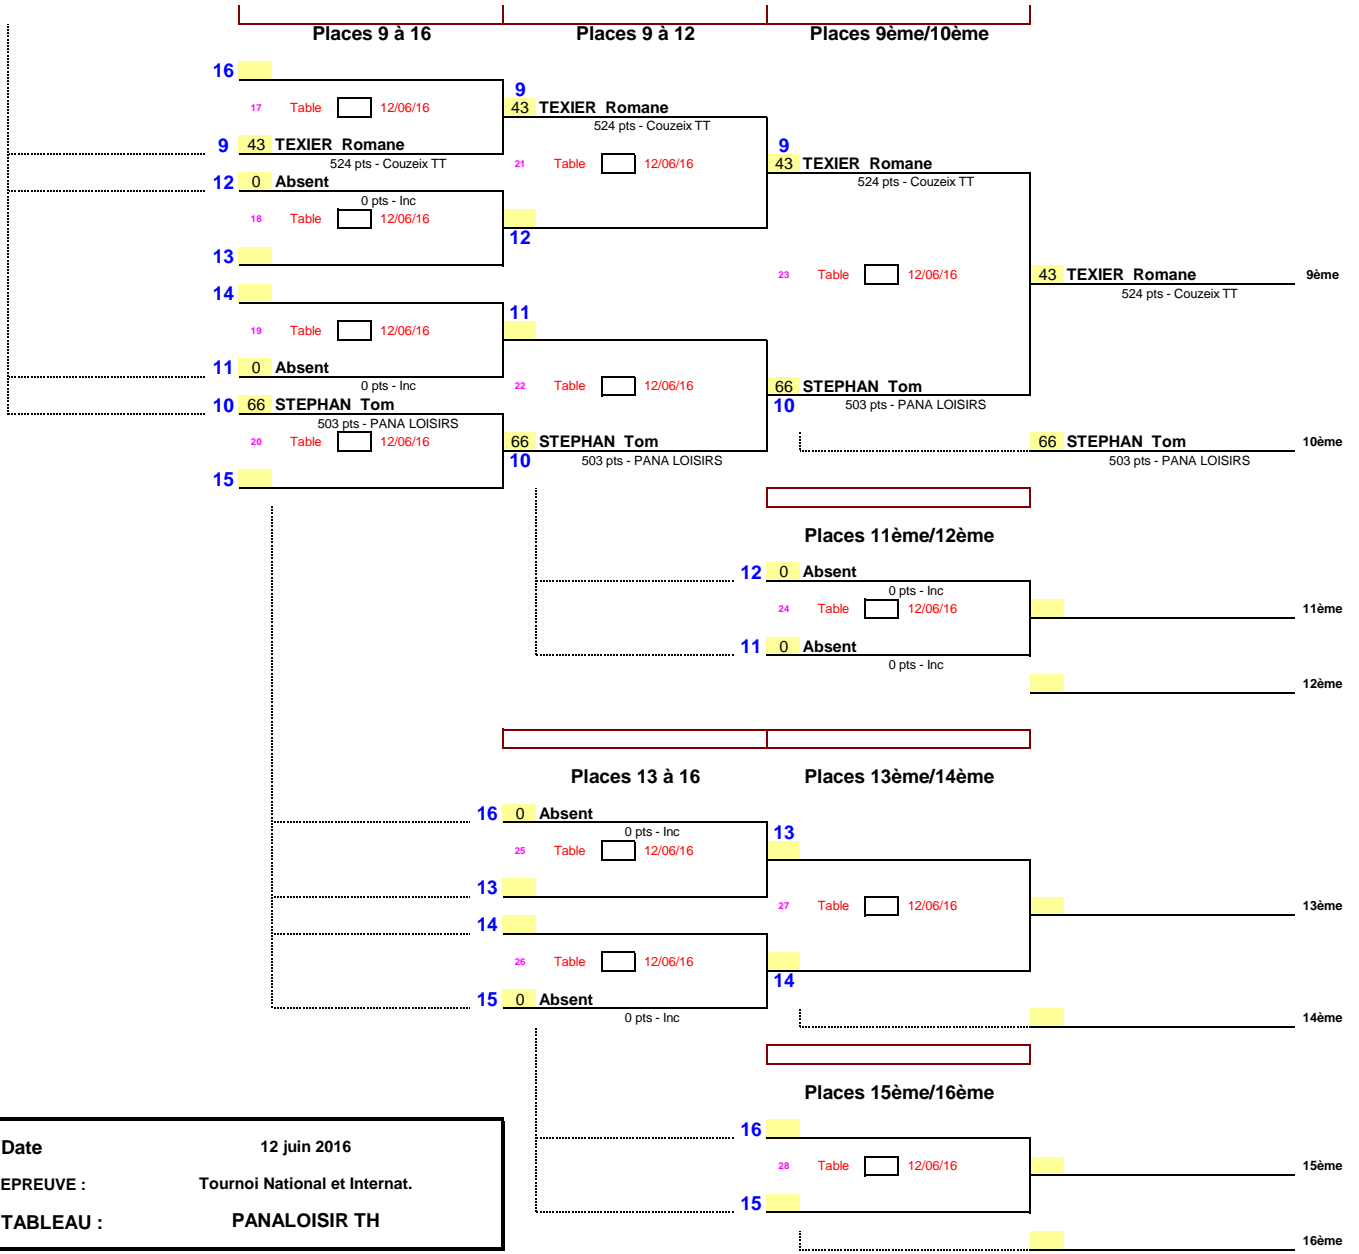

1/8ème de Finale 1/4ème de Finale 1/2ème de Finale Finale

Date: 12 juin 2016
 EPREUVE : Tournoi National et Internat.
 TABLEAU : PANALOISIR TH

| | |
|-----------|-------------------------------|
| Date | 12 juin 2016 |
| EPREUVE : | Tournoi National et Internat. |
| TABLEAU : | PANALOISIR TH |