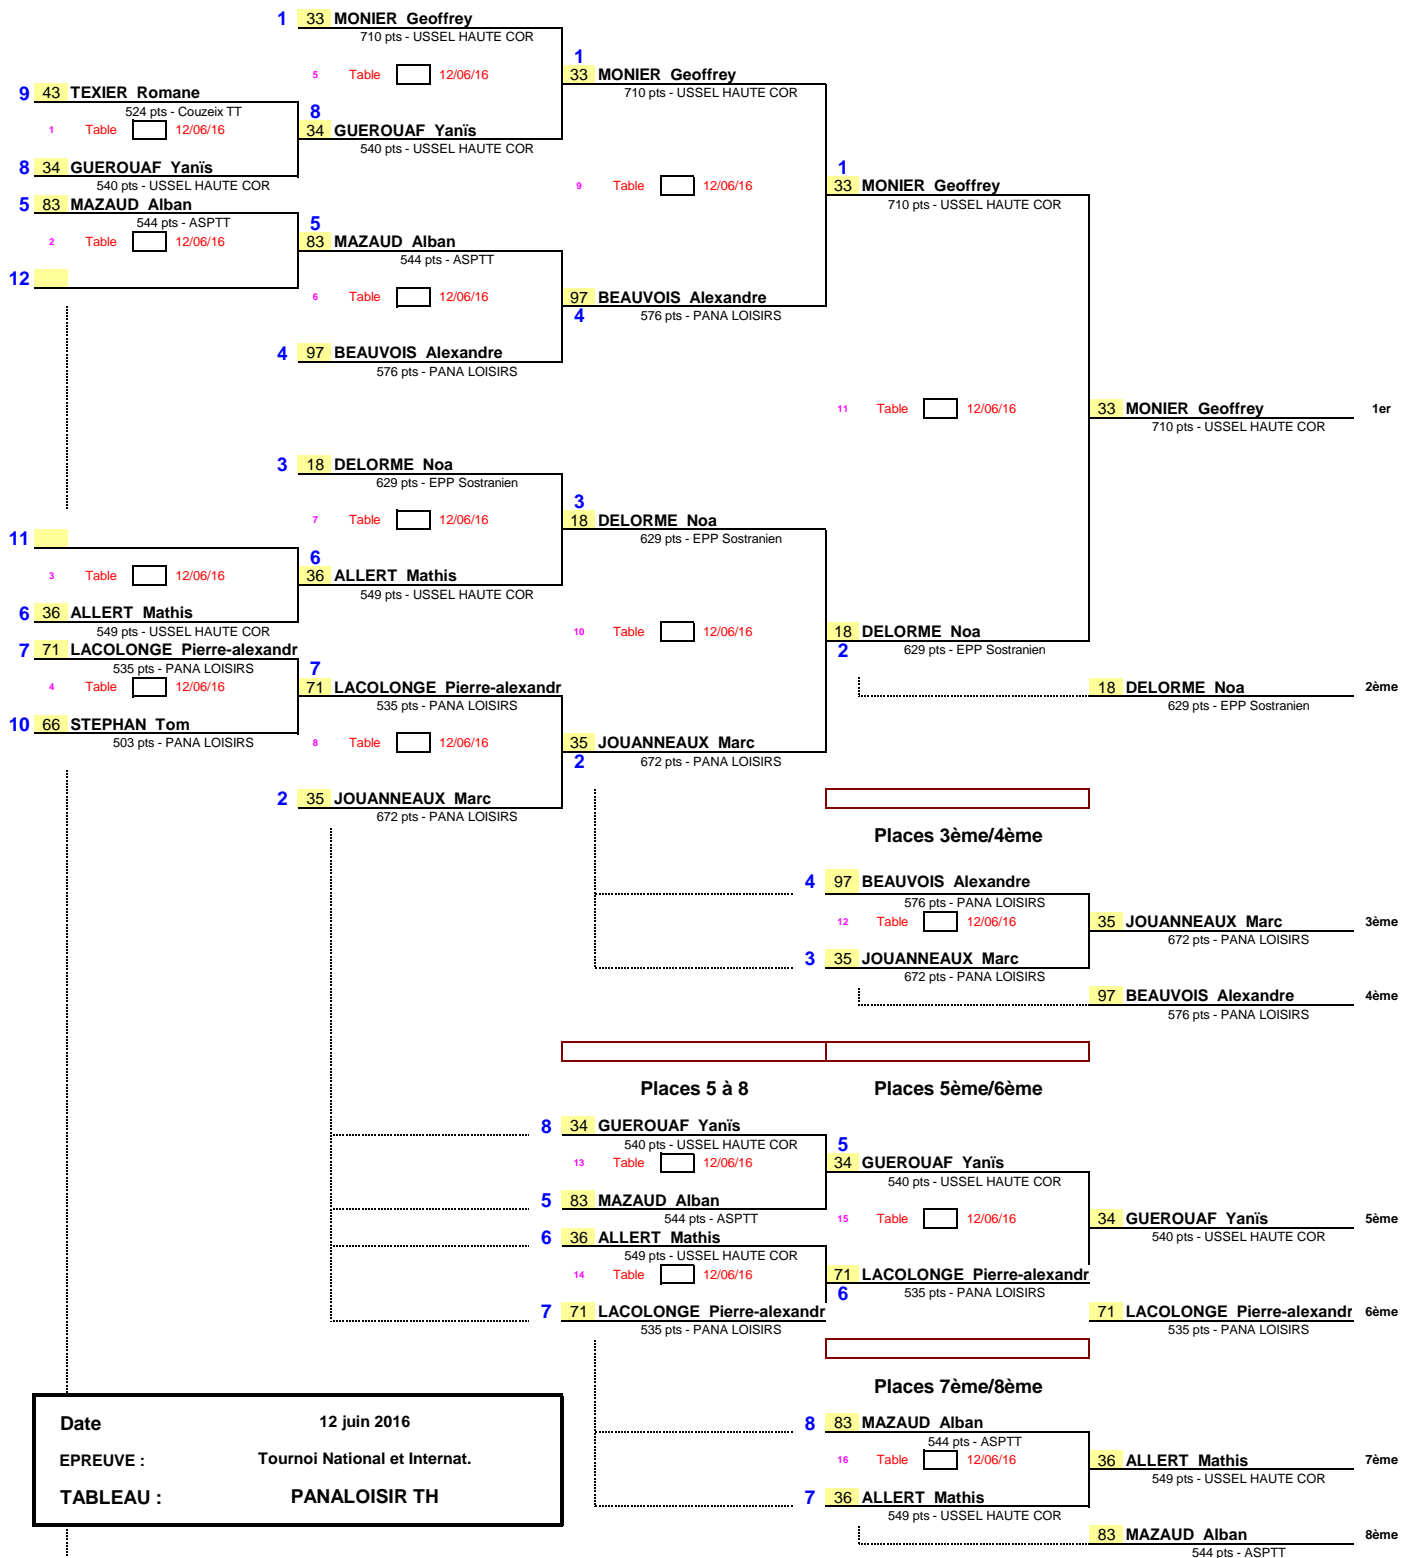

1/8ème de Finale 1/4ème de Finale 1/2ème de Finale Finale

Date: 12 juin 2016
 EPREUVE : Tournoi National et Internat.
 TABLEAU : PANALOISIR TH

| | |
|-----------|-------------------------------|
| Date | 12 juin 2016 |
| EPREUVE : | Tournoi National et Internat. |
| TABLEAU : | PANALOISIR TH |