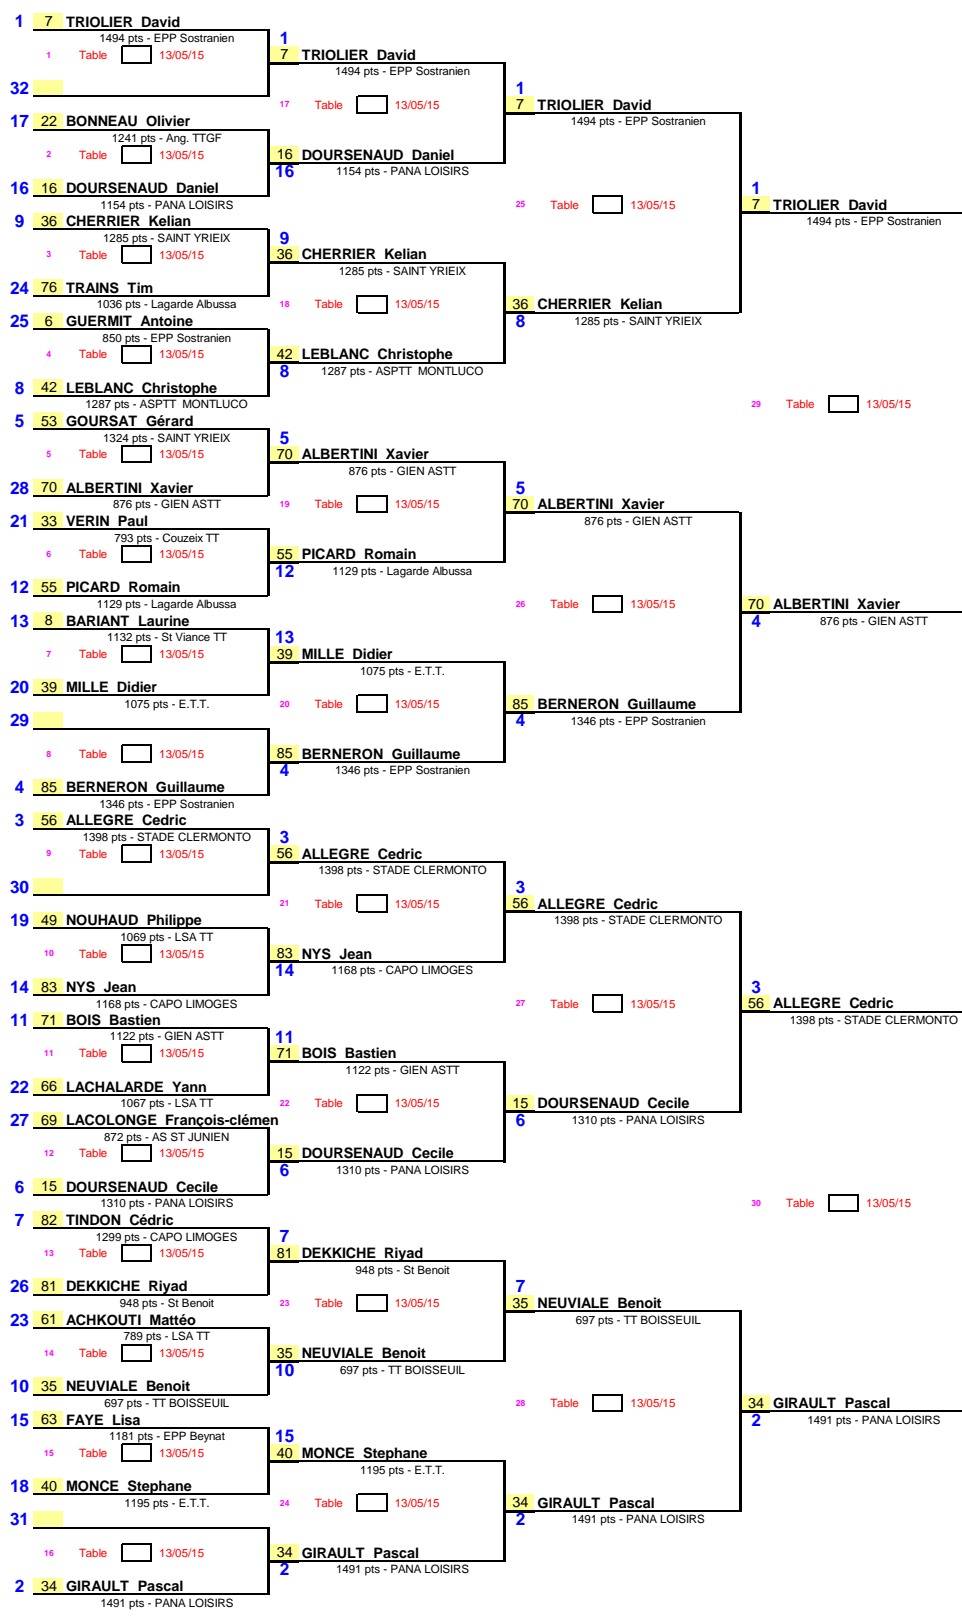

1/16ème de Finale 1/8ème de Finale 1/4 de Finale 1/2 Finale Finale

Date : 13 mai 2015
 EPREUVE : Tournoi National et Internat.
 TABLEAU : PANALOISIR TC