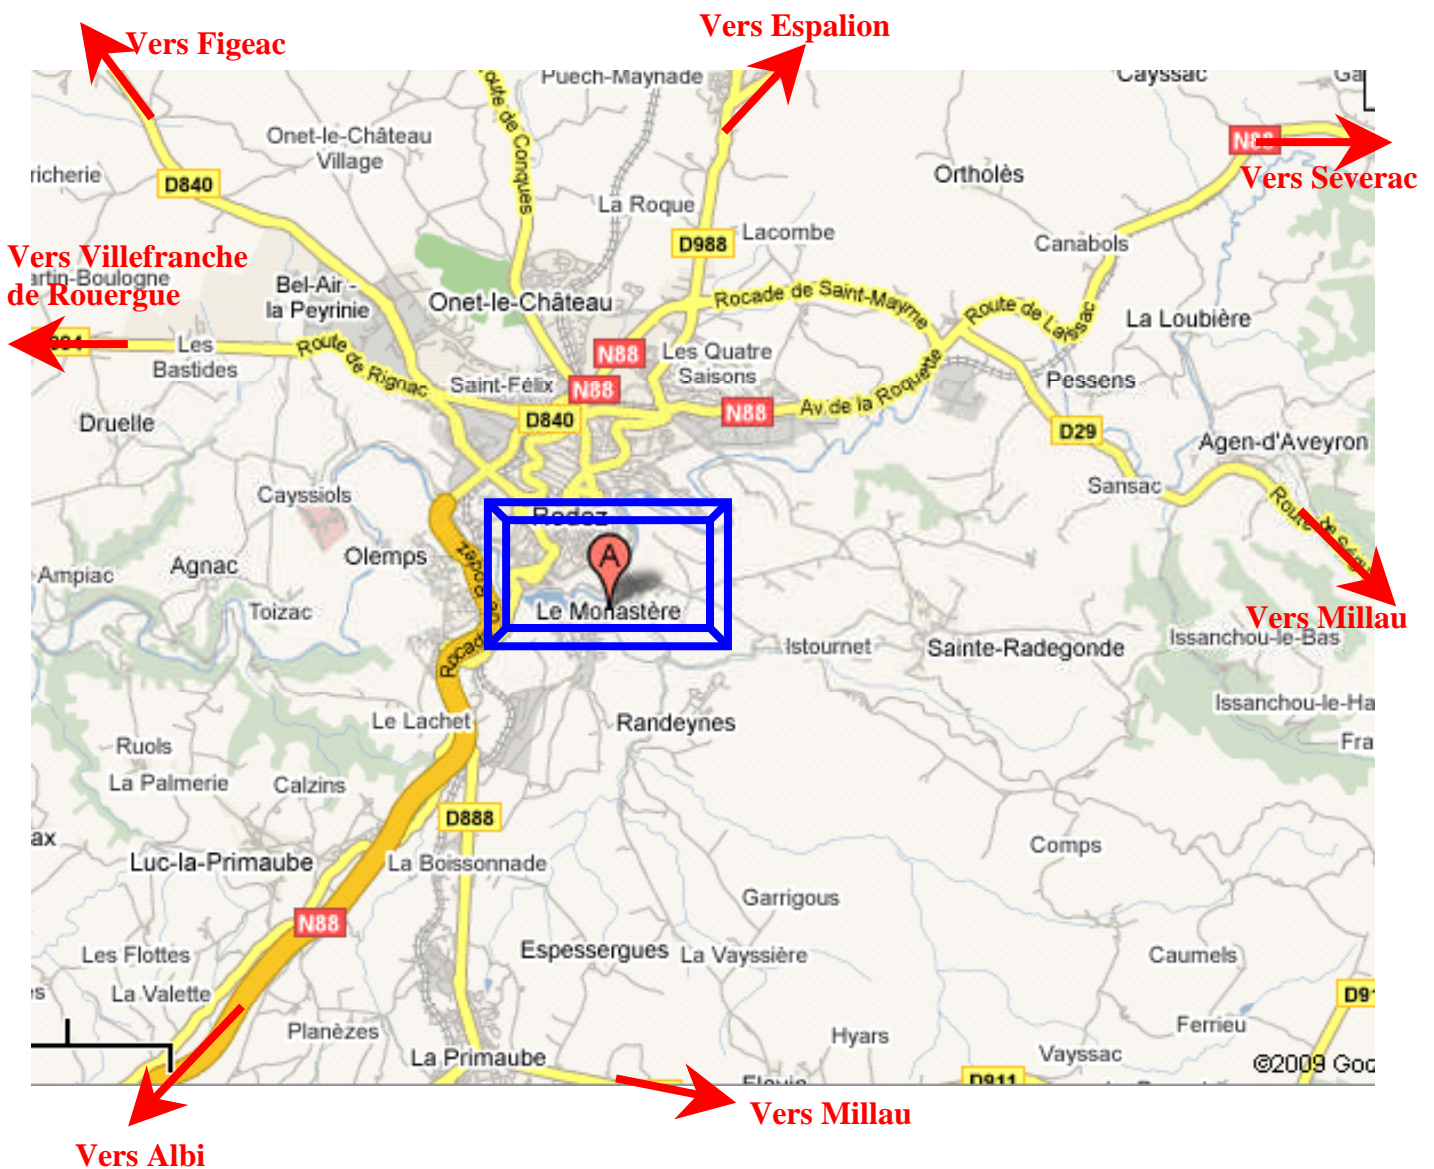

Bad Au Monas

Plan d'accès

Salle polyvalente du Monastère
Avenue du Ségala (ZA Le Puech)
12000 Le Monastère

Coordonnées GPS : N 44° 20,11'
E 002° 34,54'

Depuis Albi : Prendre la sortie *Olemps* puis suivre *Le Monastère*

Depuis La Primaube : Première sortie au rond point du Lachet direction *Le Monastère*

En venant de Rodez par la rocade : Prendre la sortie La Primaube et au rond point du Lachet suivre direction Le Monastère