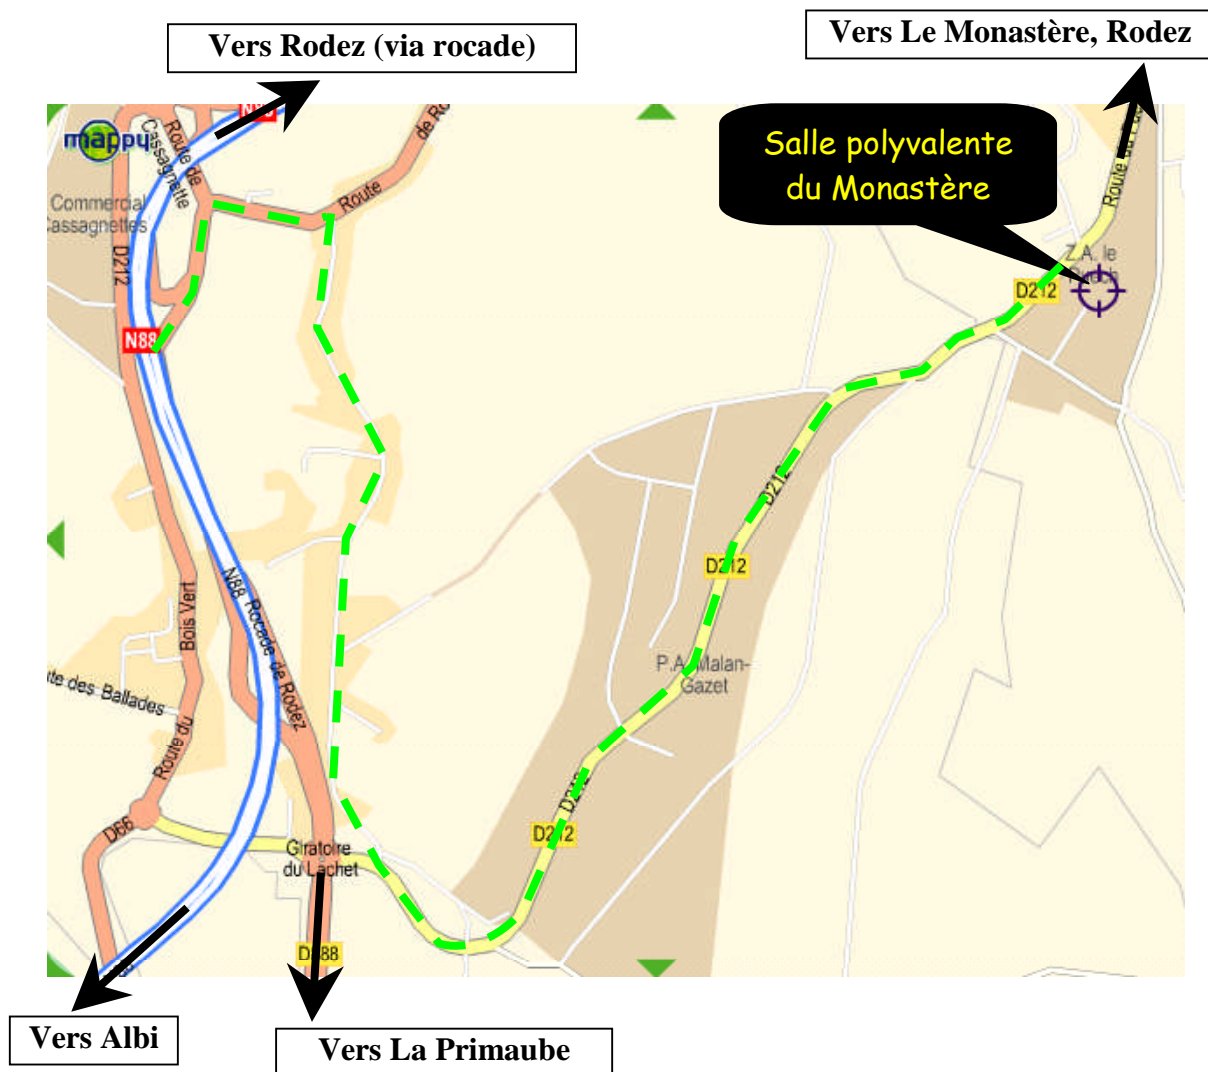

Bad Au Monas

Plan d'accès

Salle polyvalente du Monastère
Avenue du Ségala (ZA Le Puech)
12000 Le Monastère

Coordonnées GPS : N 44° 20,11'
E 002° 34,54'

Depuis Albi : Prendre la sortie *Olemps* puis suivre *Le Monastère*

Depuis La Primaube : Première sortie au rond point du Lachet direction *Le Monastère*

En venant de Rodez par la rocade : Prendre la sortie La Primaube et au rond point du Lachet suivre direction Le Monastère