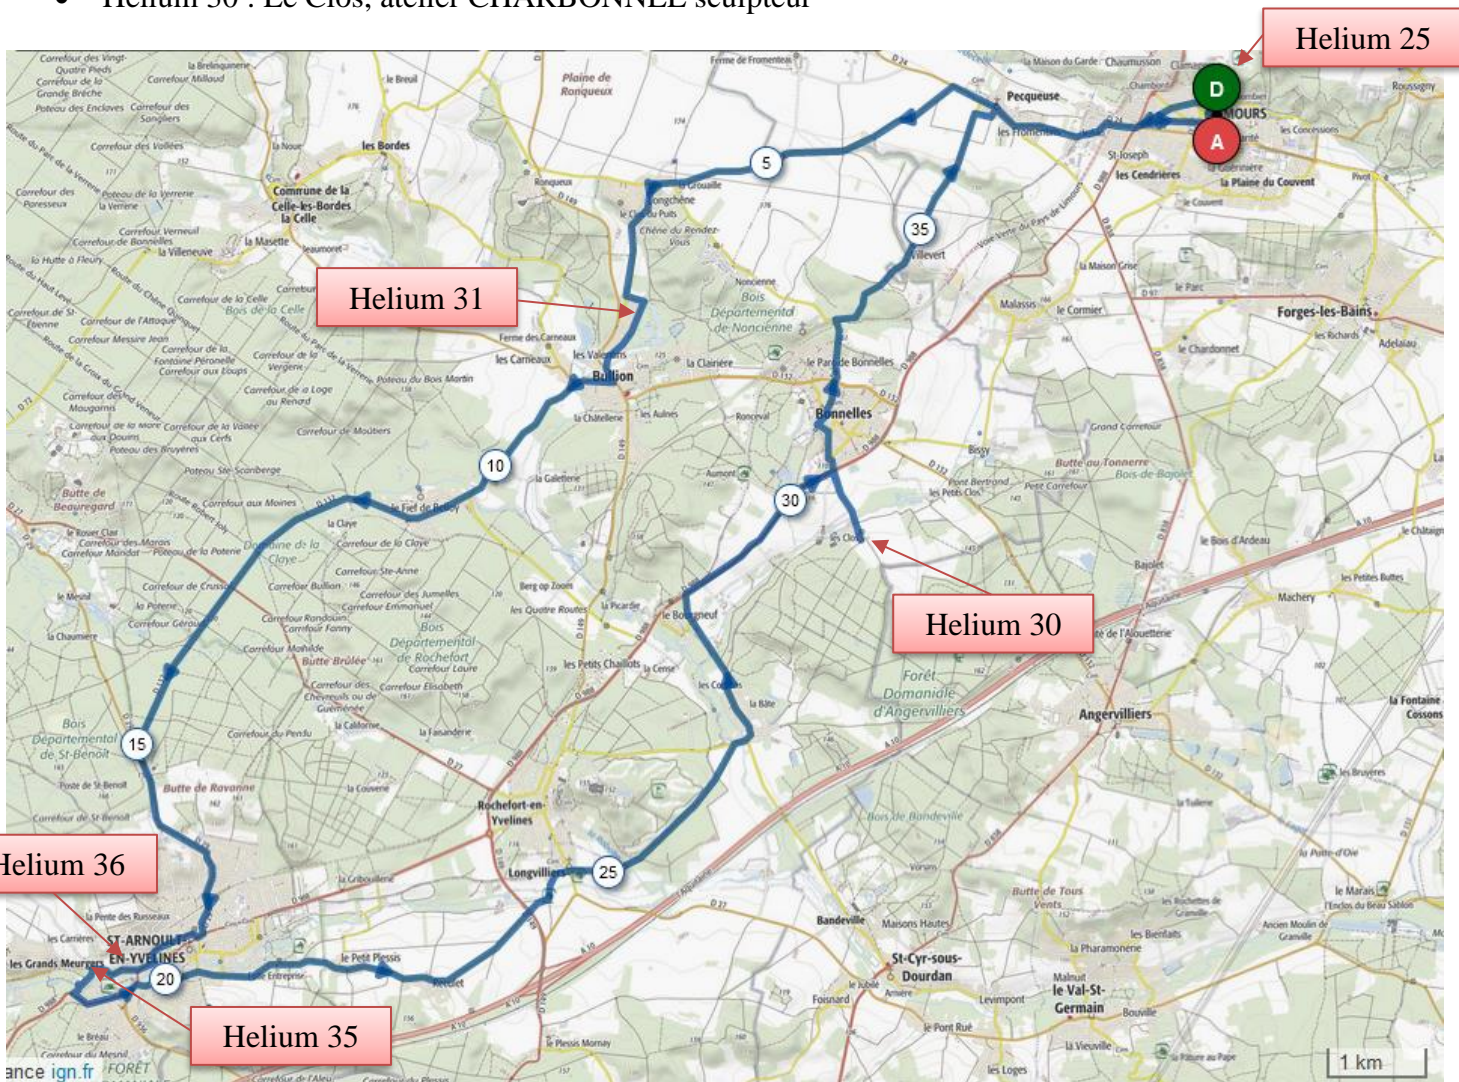

HELIUM CCL039

Lien Open Runner : <https://www.openrunner.com/r/10558581>

Parcours de 39km au départ de La Grange

- Helium 25 : Dominique Eliane DUCOURET, photographe Pascal MOLLET, peintre Chris SHARPE, peintre Anne VUARNESSEON, sculptrice

Puis Bullion

- Helium 31 : Atelier Rêve de Terre, Murielle HUVE-LEJEUNE, sculptrice céramiste

Puis Saint Arnoult

- Helium 36 : Pigeonnier, installation sonore et visuelle, Michel COURY, compositeur plasticien
- Helium 35 : Maison Elsa Triolet, explorations visuelles des années 1980 à nos jours à travers la série Alchimie

Puis Bonnelles

- Helium 30 : Le Clos, atelier CHARBONNEL sculpteur