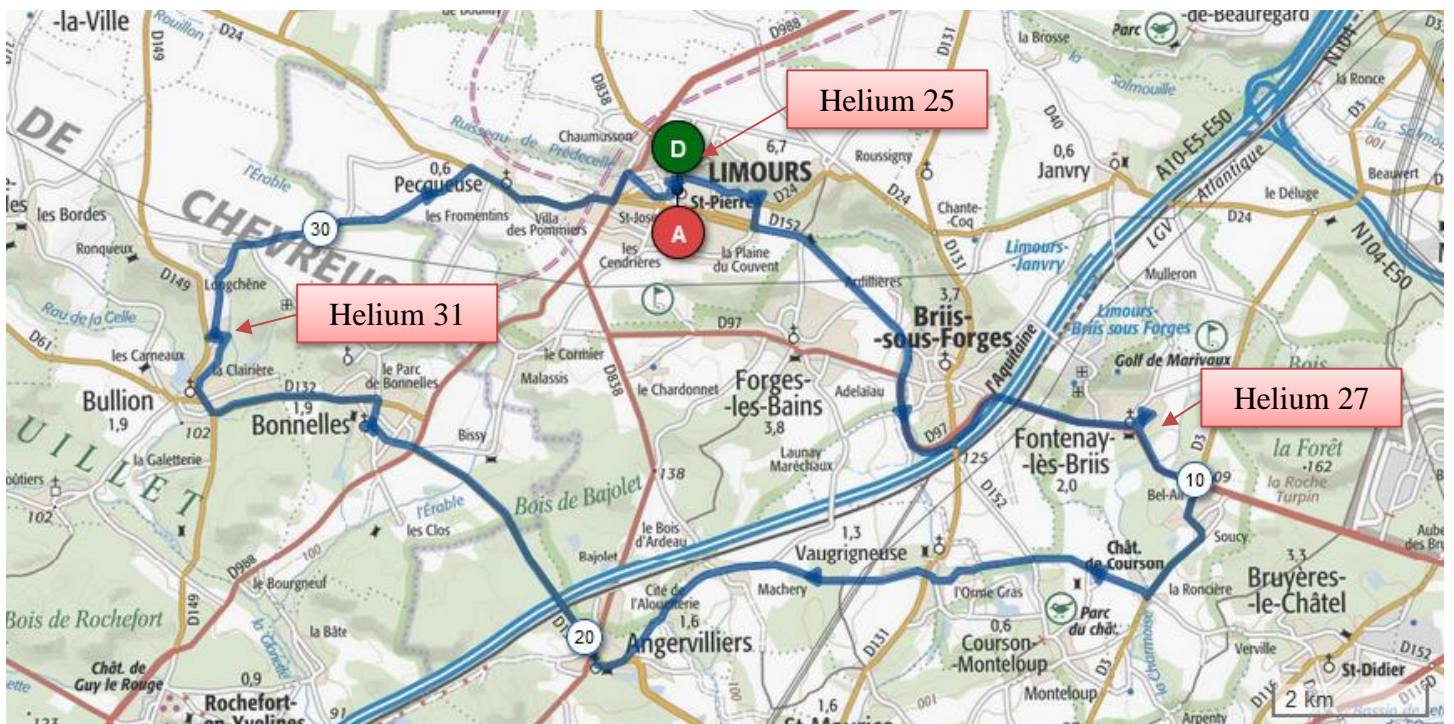

Description des parcours HELIUM 2019

HELIUM CCL036

Lien Open Runner : <https://www.openrunner.com/r/10558450>

Parcours de 36km au départ de La Grange

- Helium 25 : Dominique Eliane DUCOURET, photographe Pascal MOLLET, peintre Chris SHARPE, peintre Anne VUARNESSEON, sculptrice

Puis Fontenay les Briis

- Helium 27 : Parc des sculptures monumentales Robert Le LAGADEC

Puis Bullion

- Helium 31 : Atelier Rêve de Terre, Murielle HUVE-LEJEUNE, sculptrice céramiste