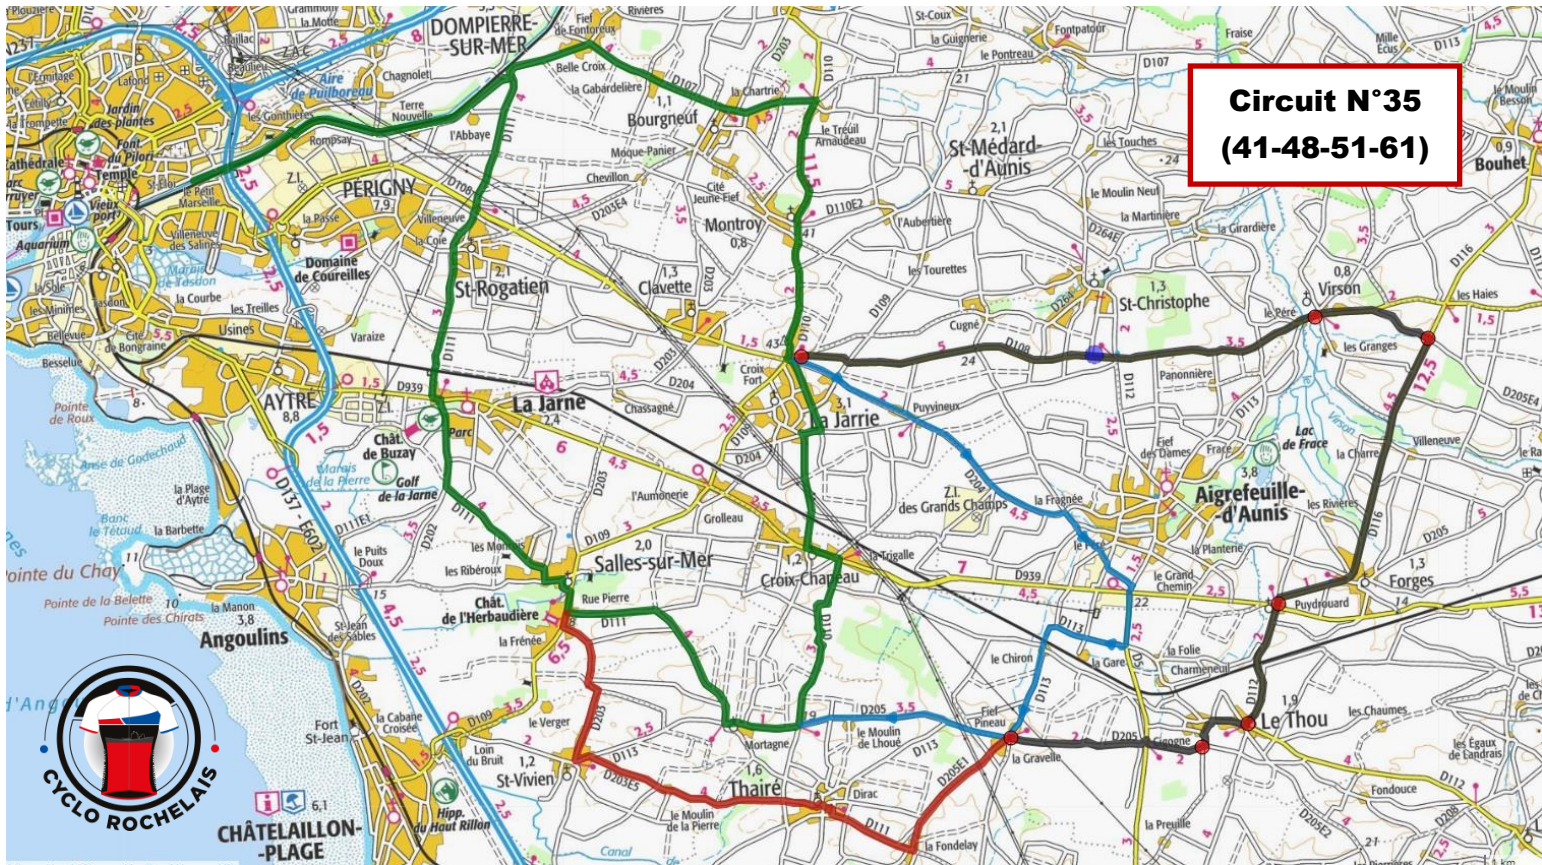

**Circuit N°35
(41-48-51-61)**

Circuit n°35

Groupe 5 	Groupe 4 	Groupe 3 	Groupe 2 et 1 
<p>Lycée Romspsy Belle Croix Bourgneuf Treuil Arnaudeau Montroy Croix Fort La Jarrie Croix Chapeau La Trigale Mortagne Salle s/mer La Jarne St. Rogatien Silo de Dompierre Canal de Romspsy</p>	<p>Lycée Romspsy Belle Croix Bourgneuf Treuil Arnaudeau Montroy Croix Fort Puyvineux Aigrefeuille d'Aunis Le Chiron La Gravelle Mortagne Salle s/mer La Jarne St. Rogatien Silo de Dompierre Canal de Romspsy</p>	<p>Lycée Romspsy Belle Croix Bourgneuf Treuil Arnaudeau Montroy Croix Fort Puyvineux Aigrefeuille d'Aunis Le Chiron La Gravelle La Fondelay Thairé d'Aunis St. Vivien Salle s/mer La Jarne St. Rogatien Silo de Dompierre Canal de Romspsy</p>	<p>Lycée Romspsy Belle Croix Bourgneuf Treuil Arnaudeau Montroy Croix Fort Virson Bois de l'Encens Forges d'Aunis Puydrouard Le Thou Cigogne La Gravelle La Fondelay Thairé d'Aunis St. Vivien Salle s/mer La Jarne St. Rogatien Silo de Dompierre Canal de Romspsy</p>
<p>41 km</p>	<p>48 km</p>	<p>51 km</p>	<p>61 km</p>