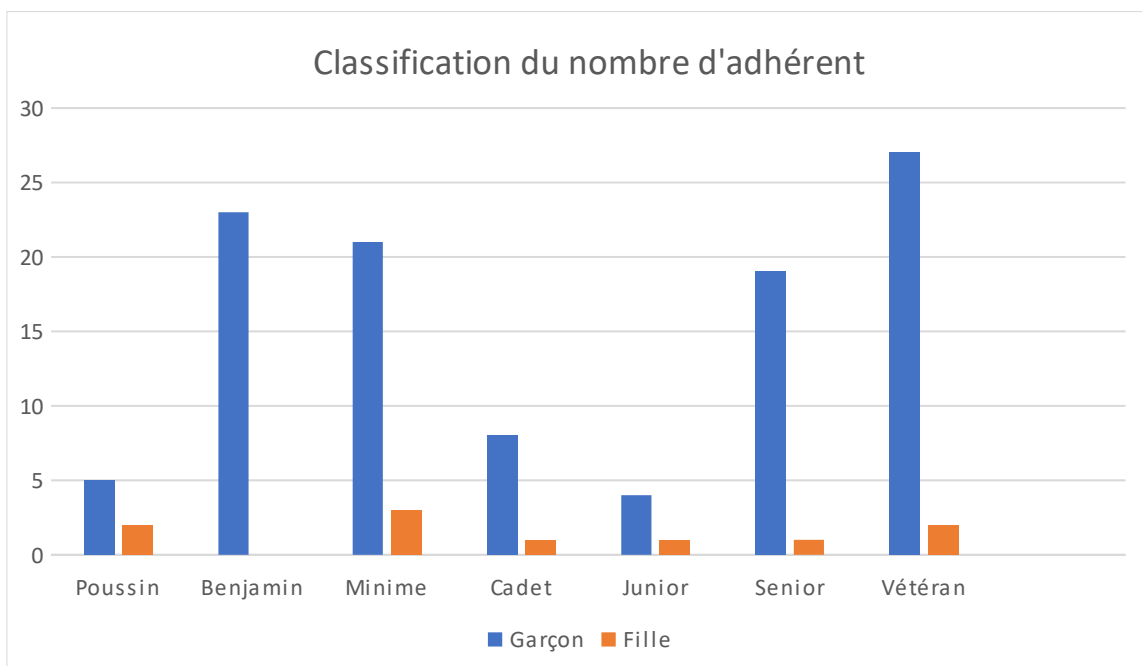

Les membres du bureau :

Président : Claude BOSCHER 07 86 23 68 72

Steven LEGAUX : Développement

Secrétaire : Bruno MENARD 06 73 00 14 51

Carine COIRATON : Administratif

Trésorier : Philippe DIDONNA 06 12 93 75 08

Raphael BOAS : Handisport

Bruno DUPUIS : Gestion informatique et site du club