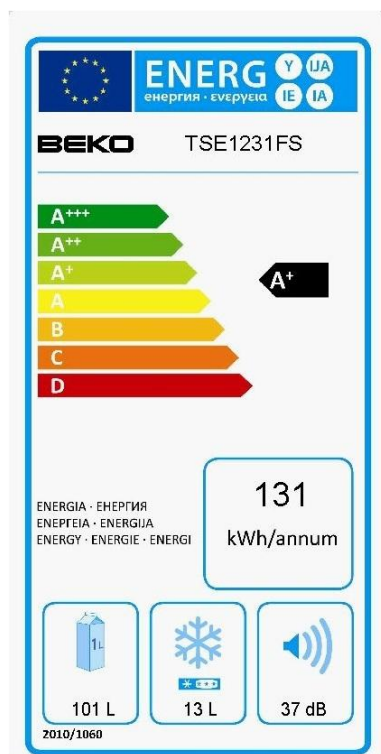

Photos non contractuelles

BEKO

TSE 1231 FS Silver

Table top 114 Litres ♦ Clayettes verre ♦ Classe A+ ♦ 2**

Identification

Marque	Beko
Référence	TSE1231FS
Couleur	Silver
Code Ean 13	8 690 769 832 893
Norme	CE
Modèle	Table top
Date de lancement	Mai 2012

Compartment Freezer

Nombre d'étoiles	2**
Bac à glaçons	1

Performances

Consommation d'énergie (kW/h)	0,359 (24h à 25°C)
Consommation annuelle (kWh)	131
Alimentation	230 V – 50 Hz
Niveau sonore (dB)	37

Classe énergétique

Classe climatique	A+
Fluide réfrigérant	SN-T
Eclairage	R600a
Thermostat réglable	Oui
Top amovible	Oui
Pieds réglables (avant)	Oui

Dimensions

Dimensions (cm)	H	L	P
- sans emballage	84	54,5	60
- avec emballage	89,6	57,6	60,1
Hauteur sans top (cm)	82		
Poids (kg)			
- sans emballage	31,5		
- avec emballage	33,5		
QTE container HC (pcs)	152/236		