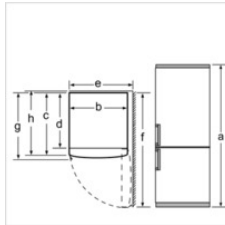

BOSCH

Serie | 4

KGV33VW31S

Réfrigérateur-congélateur combiné

Confort

Nom de l'appareil	a	b	c	d	e	f	g	h
KGV33 (poignée intérieure)	1760	600	650	580	600	1200	650	690
KGV33 (poignée extérieure)	1760	600	650	580	640	1200	690	690
KGV36 / KGE36 (poignée intérieure)	1860	600	650	580	600	1200	650	690
KGV36 / KGE36 (poignée extérieure)	1860	600	650	580	640	1200	690	690

Description

Mesures en mm