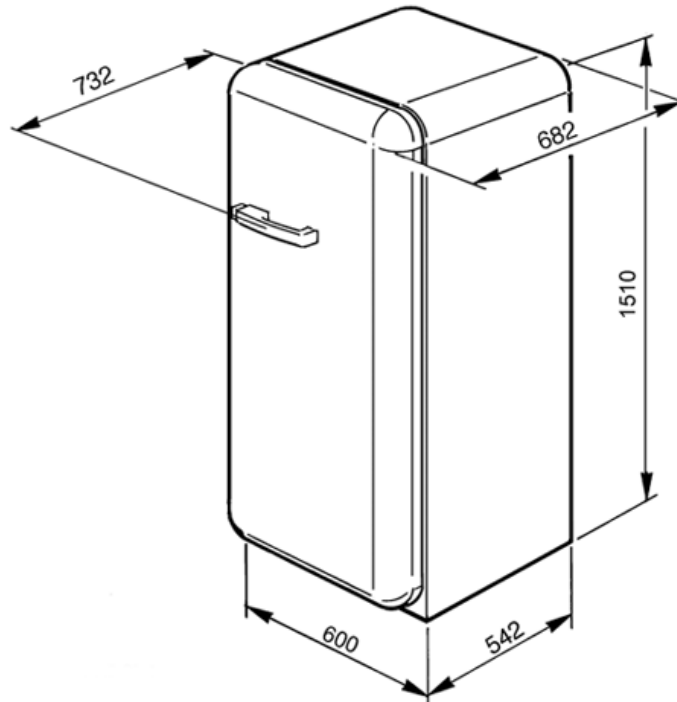

Réfrigérateur/congélateur, années 50,
248 litres, 60 cm, air brassé, rouge
Classe énergétique A++
EAN13: 8017709158125

• Hauteur 151 cm • **Réfrigérateur:** • Volume net: 222 litres • **Thermostat réglable** • **Froid dynamique par air brassé** • **Dégivrage automatique réfrigérateur** • 3 clayettes verre • **Clayette porte-bouteilles chromée** • 1 grand bac à légumes avec dessus verre • Contre-porte avec : • 1 balconnet porte-bouteilles • 2 balconnets • 1 balconnet à double couvercle • 1 casier à oeufs • **Congélateur ****:** • Volume net: 26 litres • 2 bacs à glaçons • Pouvoir de congélation: 2 kg/24h • 1 moteur • Classe climatique: T • Puissance nominale: 90 W • Consommation d'énergie: 180 kWh/an • Autonomie en cas de coupure de courant : 12 heures • Niveau sonore : 39 dB(A) • Prévoir un déport de porte, coté charnières, de 25 cm pour l'ouverture • **Code couleur : RAL 3001**

Fonctions

Options

- FABLK1 - Kit de jonction FAB28/CVB20

Versions

• FAB28LR1 - Rouge - Charnières à gauche • FAB28RB1 - Blanc - Charnières à droite • FAB28LB1 - Blanc - Charnières à gauche • FAB28RO1 - Orange (RAL 2008) - Charnières à droite • FAB28LO1 - Orange - Charnières à gauche • FAB28RG1 - Jaune - Charnières à droite • FAB28LG1 - Jaune - Charnières à gauche • FAB28RP1 - Crème (RAL 1013) - Charnières à droite • FAB28LP1 - Crème - Charnières à gauche • FAB28RRO1 - Rose - Charnières à droite • FAB28LRO1 - Rose - Charnières à gauche • FAB28RVE1 - Vert pomme (PANTONE 382 C) - Charnières à droite • FAB28LVE1 - Vert pomme - Charnières à gauche • FAB28RBL1 - Bleu - Charnières à droite • FAB28LBL1 - Bleu - Charnières à gauche • FAB28RX1 -