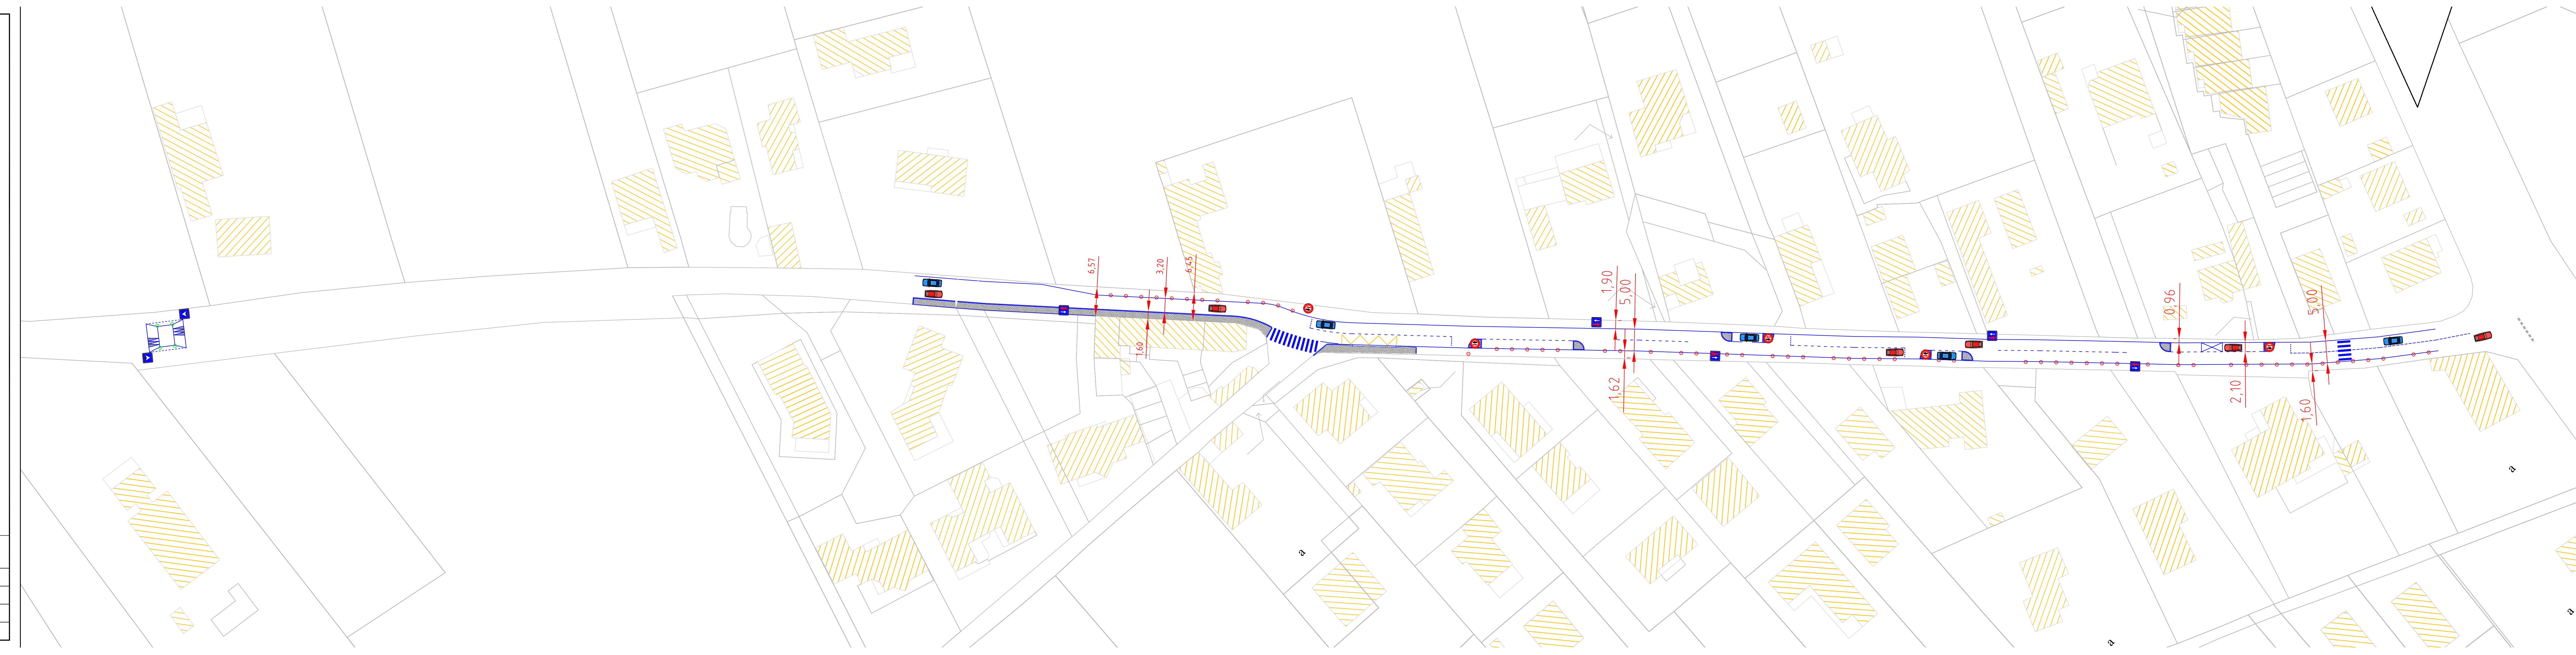

RÉAMÉNAGEMENT DE LA RUE DE LA RONZE

PARTIE EST

PLAN PROJET

date : septembre 2015	échelle : 1/500	