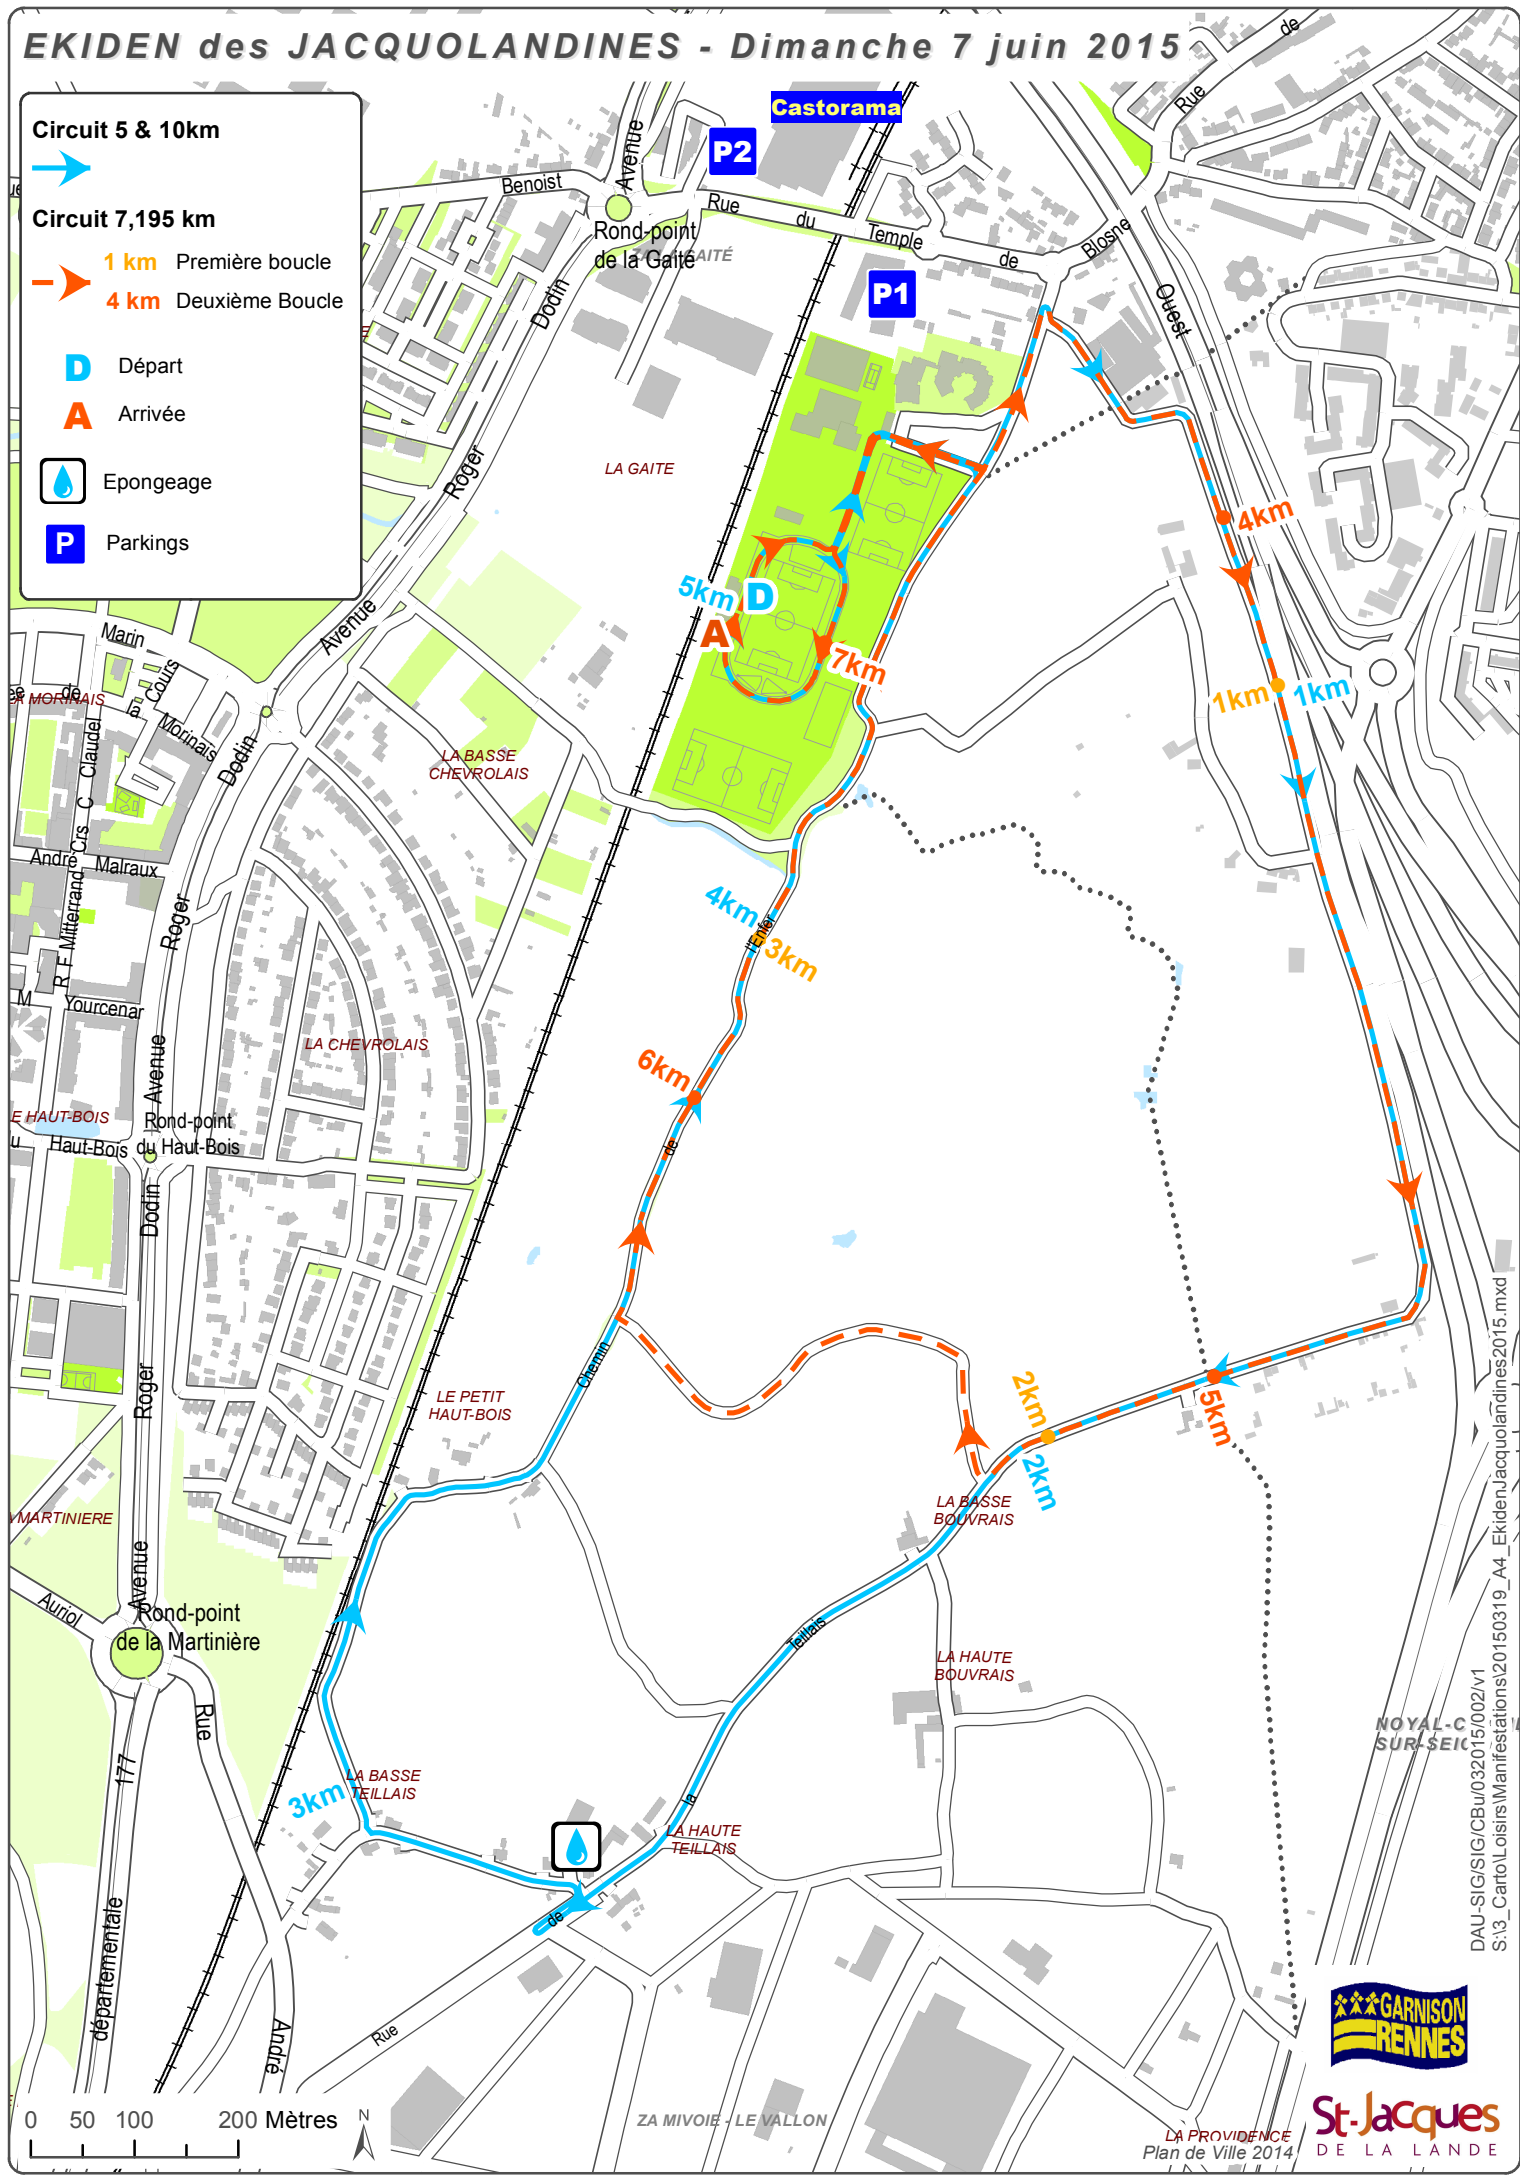

EKIDEN des JACQUOLANDINES - Dimanche 7 juin 2015

Circuit 5 & 10km

Circuit 7,195 km

1 km Première boucle

4 km Deuxième Boucle

D Départ

A Arrivée

Epongeage

P Parkings

St-Jacques
DE LA LANDE

LA PROVIDENCE
Plan de Ville 2014

DAU-SIG/SIG/CBU/032015/002/v1
S:\3_Carto Loisirs\Manifestations\2015\0319_A4_EkidenJacquolandines2015.mxd