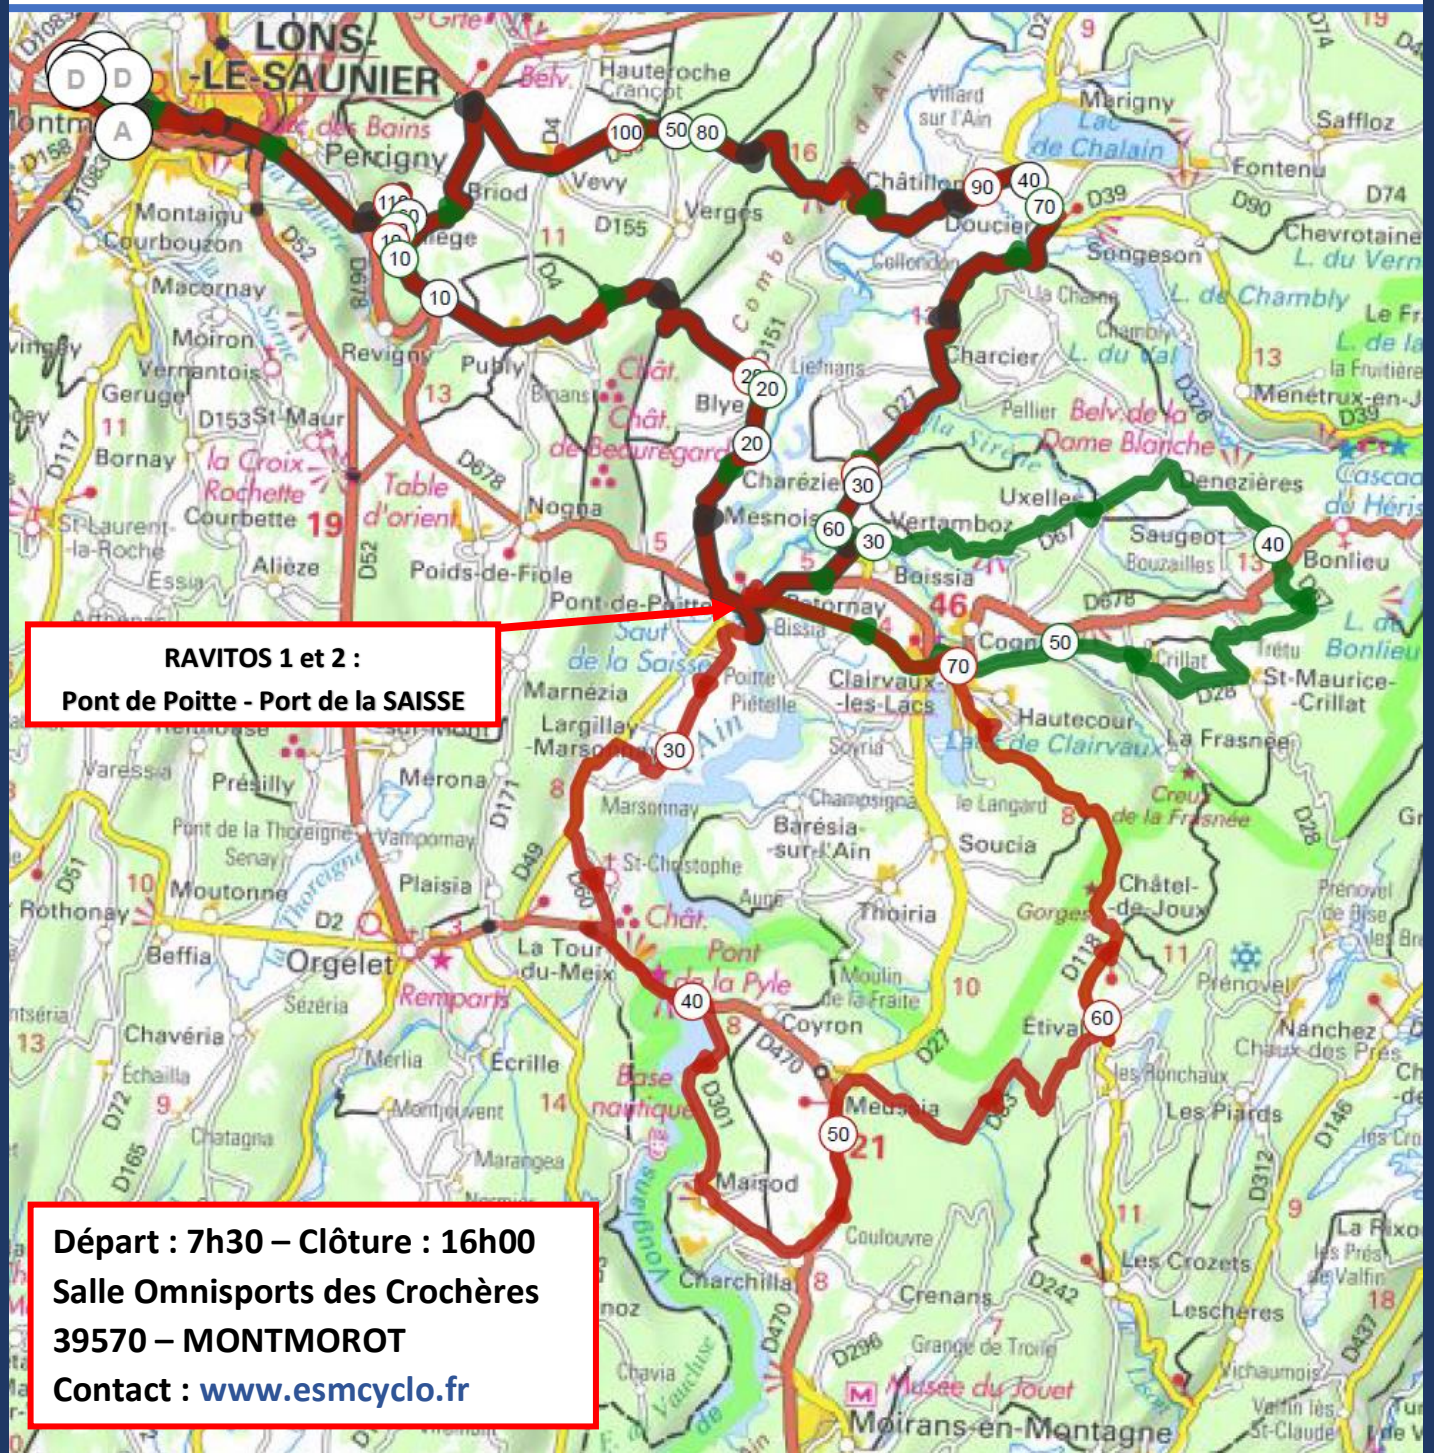

CYCLES **Burdet**

Pierre Etienne
RICHARD

St.CLAUDE 03.84.45.22.46

LAPIERRE

MOUSTACHE

Morphologies

TROIS CIRCUITS CYCLO

Parcours 1 : 70 km – dénivelé 862 m - OPENRUNNER N° 10898879

Parcours 2 : 100 km – dénivelé 1 201 m - OPENRUNNER N° 10889677

Parcours 3 : 120 km – dénivelé 1 411 m - OPENRUNNER N° 10889465

cycles sport passion

Alexandre CHAUVIN

226 Avenue de Gottmadingen
Z.A. en gratteloup 39300 CHAMPAIGNOLE
03.84.52.31.90 - 06.81.52.93.38 - alexandre.chauvin0538@orange.fr