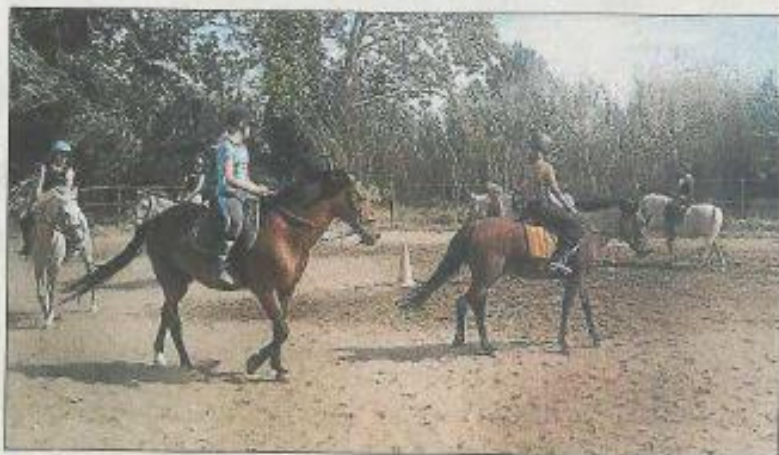

## Réussir ses études et vivre sa passion pour l'équitation

► Les collégiens pourront bénéficier de l'option équitation.

Le centre équestre de Saint-Estève Le Mas Cot et le collège Le Riberal viennent de valider les modalités de l'option équitation au sein des classes à emploi du temps adapté dès la rentrée scolaire 2016-2017. Ainsi, dès septembre, les collégiens pourront concilier leurs études avec des séances d'équitation intégrées à leur emploi du temps scolaire tous les mardis et jeudis, à partir de 16 heures. Les séances permettront la pratique de 3 heures d'équitation hebdomadaire pour un budget modéré (200 euros/trimestre). Cette option permettra ainsi aux élèves de se perfec-