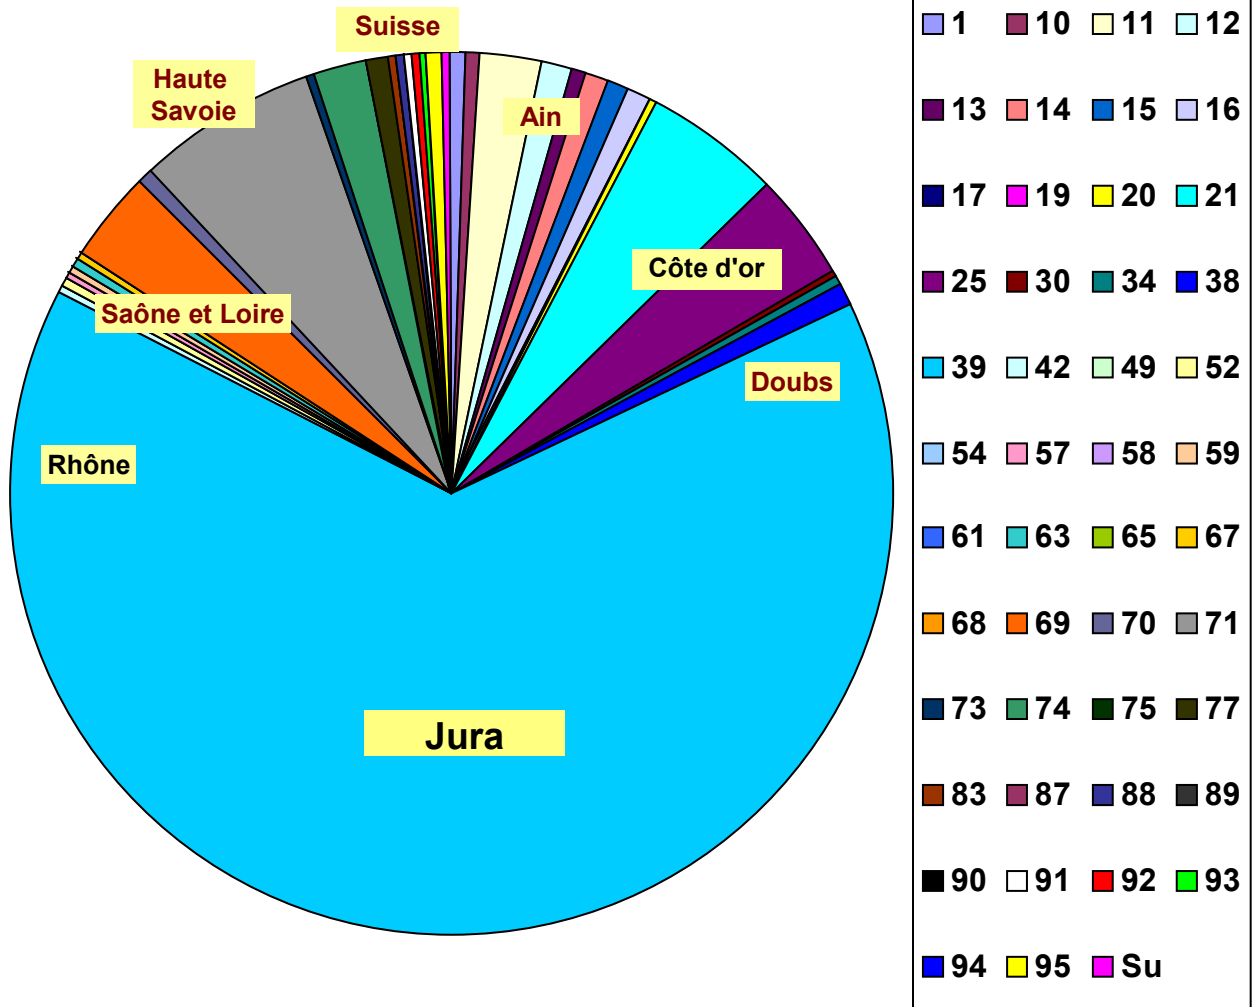

Le Jura du Haut en Bas 2019

PROVENANCES

Départements

Jura	976
Saône et Loire	101
Côte d'Or	76
Doubs	62
Rhône	47
Aude	35
Haute Savoie	26
Aveyron	17
Isère	16
Seine et Marne	15
Calvados	13
Charente	13
Cantal	12
Haute Saône	10
Ain	9
Aube	7
Bouches du Rhône	7
Val d'Oise	7