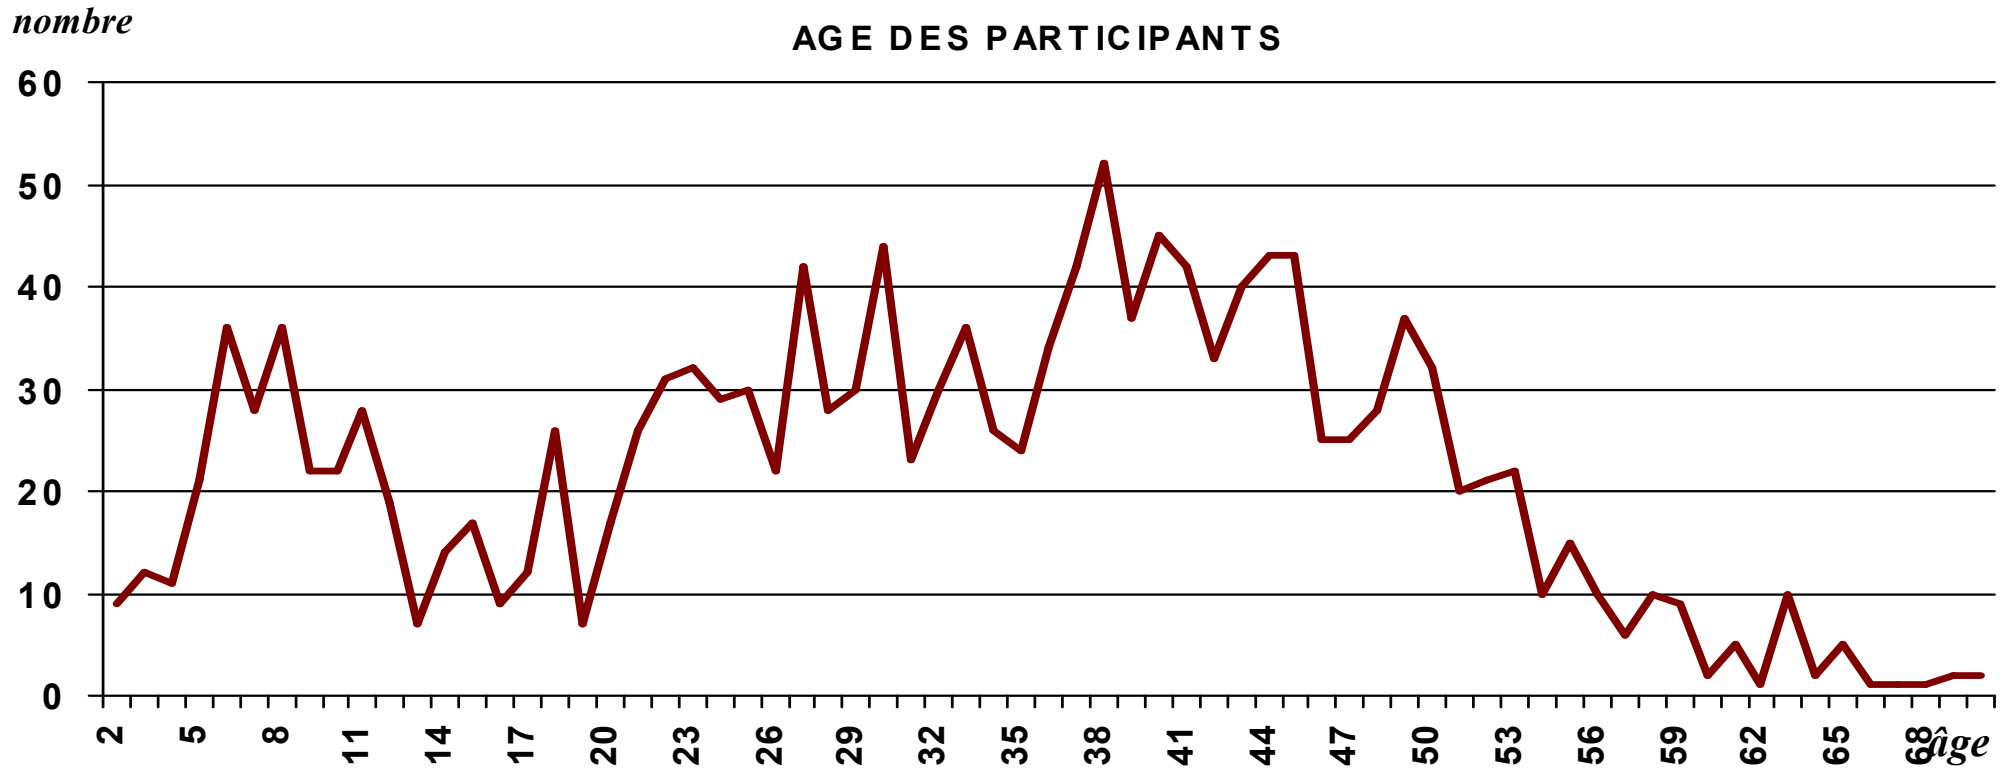

Le Jura du Haut en Bas 2019

<i>départ</i>	<i>Age moyen</i>	
Bellefontaine	35,6	ans
Fort du Plasne	35,7	ans
Loulle	30,5	ans
Mirebel	27,4	ans
<i>Age moyen sur l'ensemble des parcours</i>	32,1	ans