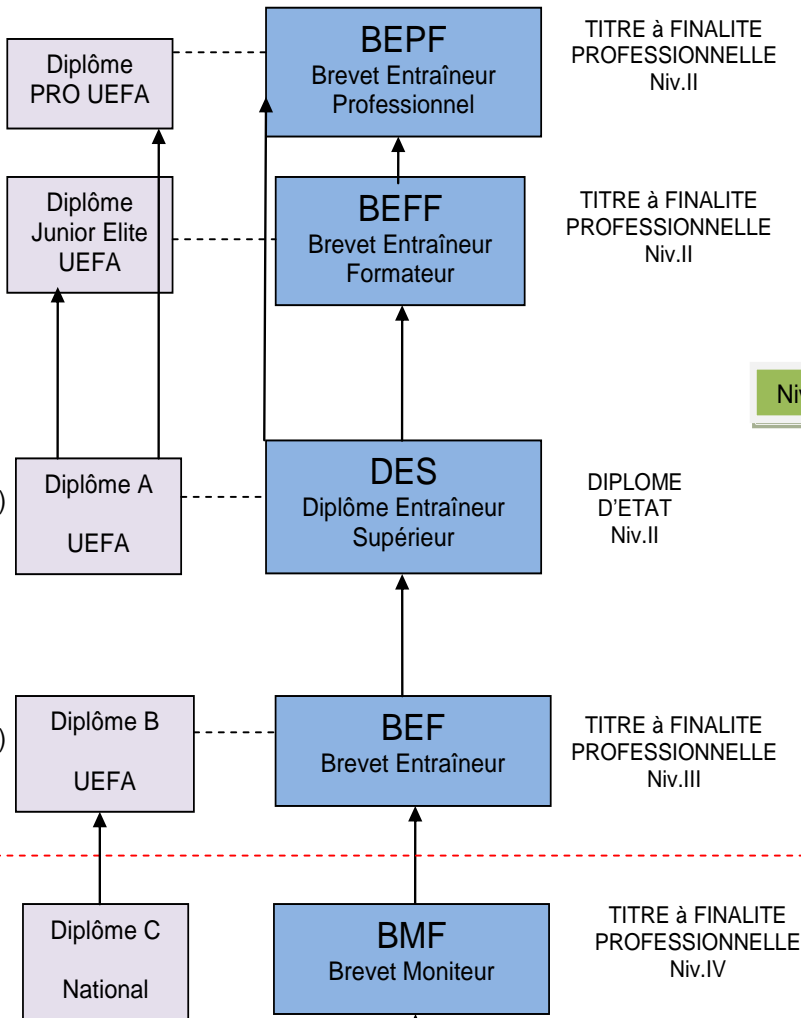

FFF-DTN-IFF :

# ARCHITECTURE DES CERTIFICATIONS « FOOTBALL »

Secteurs d'activités 

Certifications fédérales  

CERTIFICATIONS PROFESSIONNELLES

Professionnel  
(200 à 400)  
Certifications

National  
(1000 à 1600)

Régional  
(3000 à 6000)

Sectoriel  
(0 à 12000)

Sectoriel  
(40 à 60000)

Niveaux complémentaires

- 
- Cadre technique
- Prépar. Athlétique
- Gardien de But
- Futsal (à venir)

Certificats Fédéraux 

Modules complémentaires

- Handicapés
- Animateur
- Futsal
- Gardien de But
- Beach soccer