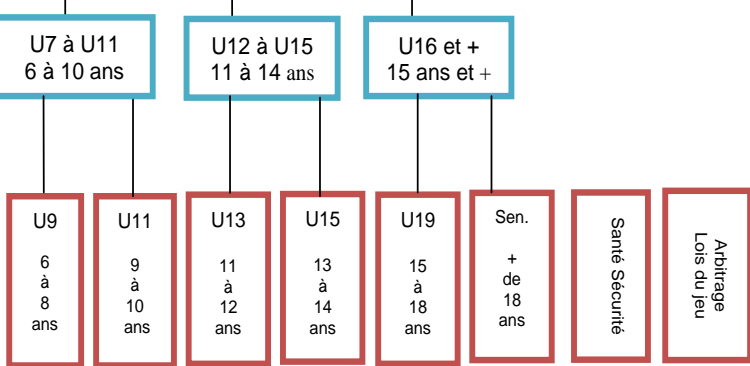

Attestations Formation