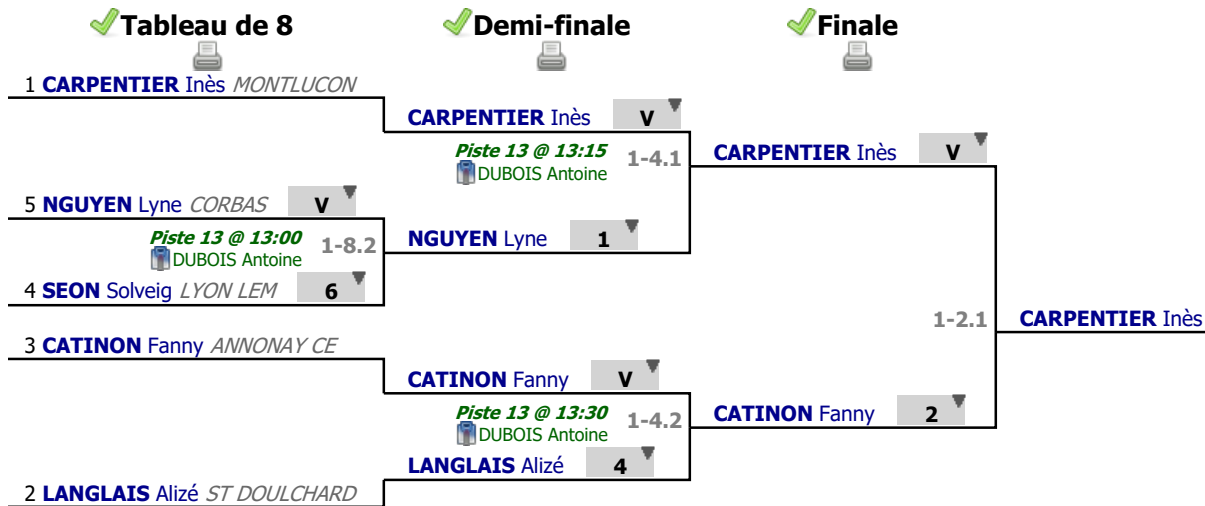

Poules

Tour n° 2

✓ Poule n° 01

Arbitre

FALLOURD BERGER
Alice

Piste

13 @ 12:00

	1	2	3	4	5	Victoires	Vict./Matches	T. données	T. reçues	Indice	Place
CARPENTIER Inès 1		V	3	1	3	1	0,250	11	14	-3	4
NGUYEN Lyne 2	2		2	1	V	1	0,250	9	15	-6	5
SEON Solveig 3	V	V		V	0	3	0,750	12	12	+0	2
CATINON Fanny 4	V	V	3		3	2	0,500	14	10	+4	3
LANGLAIS Alizé 5	V	3	V	V		3	0,750	15	10	+5	1

Poules
Tour n° 2
Classement

place	nom	prénom	club	poule n°	Vict./Matches (‰)	indice	Touches données
1	CARPENTIER	Inès	MONTLUCON	1	625	6	27
2	LANGLAIS	Alizé	ST DOULCHARD	1	625	4	26
3	CATINON	Fanny	ANNONAY CE	1	500	3	25
4	SEON	Solveig	LYON LEM	1	500	-4	21
5	NGUYEN	Lyne	CORBAS	1	250	-9	18

Tableau

Tableau de 8

...

Finale

Tableau

Classement

place	nom	prénom	club
1	CARPENTIER	Inès	MONTLUCON
2	CATINON	Fanny	ANNONAY CE
3	LANGLAIS	Alizé	ST DOULCHARD
3	NGUYEN	Lyne	CORBAS
5	SEON	Solveig	LYON LEM

Classement général