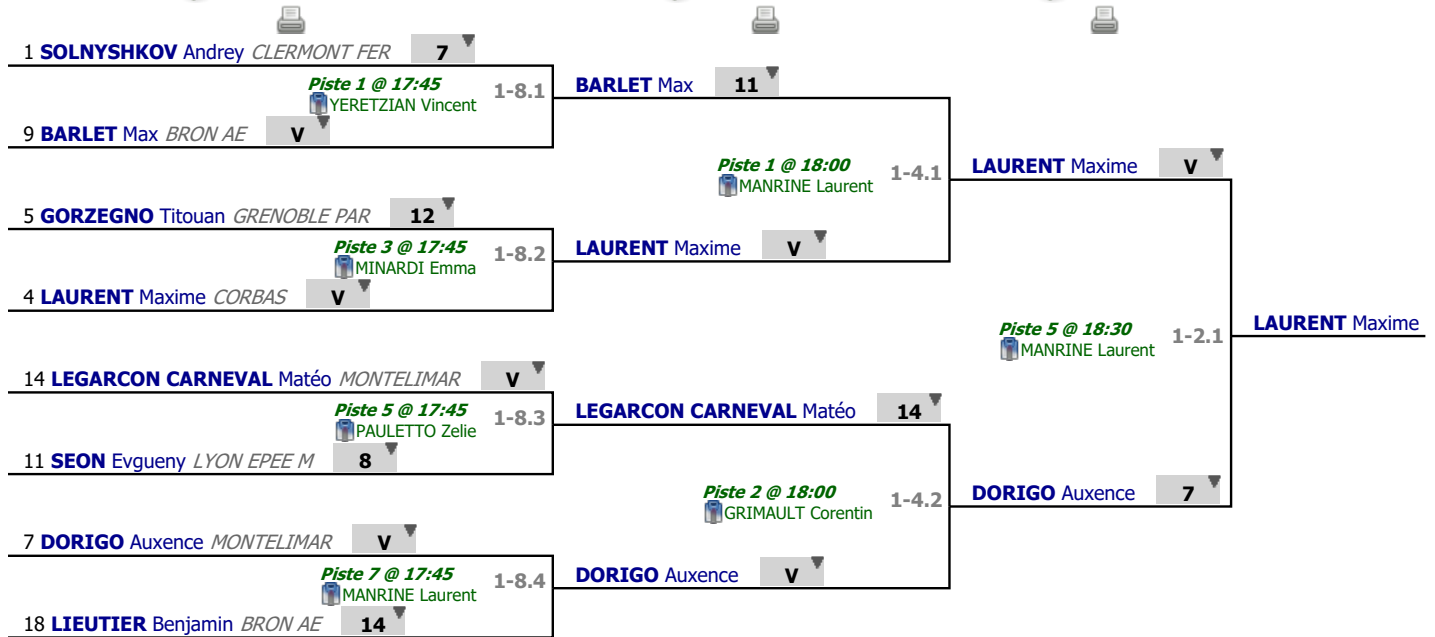

Tableau

Tableau de 8

...

Finale

✓ Tableau de 8

✓ Demi-finale

✓ Finale

Tableau

Classement

place	nom	prénom	club
1	LAURENT	Maxime	CORBAS
2	DORIGO	Auxence	MONTELIMAR
3	BARLET	Max	BRON AE
3	LEGARCON CARNEVAL	Matéo	MONTELIMAR
5	SOLNYSHKOV	Andrey	CLERMONT FER
6	GORZEGNO	Titouan	GRENOBLE PAR
7	SEON	Evgueny	LYON EPEE M
8	LIEUTIER	Benjamin	BRON AE
9	BOUVIER	Valentin	OUEST LYONN
10	PULIDO	Mathis	BRON AE
11	PAULETTO	Nils	BOURG ANDEOL
12	WINGERTER	Nolan	ANNONAY CE
13	PAUVAREL	Nils	MONTELIMAR
14	ROUSSET	Nicolas	GRENOBLE PAR
15	BERTONI	Mathis	ST PAUL 3CHX
16	RULLIERE	Martin	ST ETIENNE
17	LE GUEN	Correntin	GRENOBLE PAR
18	CHAZEL	Paul	OUEST LYONN
19	KOIRAN PORTIER	Antoine	LYON EPEE M
20	GEOFFRAY	Flavien	GLEIZE
21	LE LOUEDEC	Mathieu	LYON EPEE M
22	DESPARAIN	Gregoire	BRON AE
23	MONCUIT	Oscar	BRON AE
24	BOUVARD	Theo	ROMANS BDP
25	LAVIGNE	Lou	MONTELIMAR
26	ROCHE	Mattias	ANNONAY CE
27	CHAPY	Hugo	MONTLUCON
28	GUIBOURET	Guillaume	ST ETIENNE
29	TOUMAZET	Lucas	MONTLUCON
30	MEKIS DUPONT	Joakim	GRENOBLE PAR
31	TREVIN	Adam	CORBAS
32	RATURAT	Clément	BOURGES EMB
33	GUILLAUD DUPUY	Louis-Victor	GRENOBLE PAR
34	BEILLONNET	Esteban	MONTLUCON
34	DUBOIS	Antoine	MONTLUCON