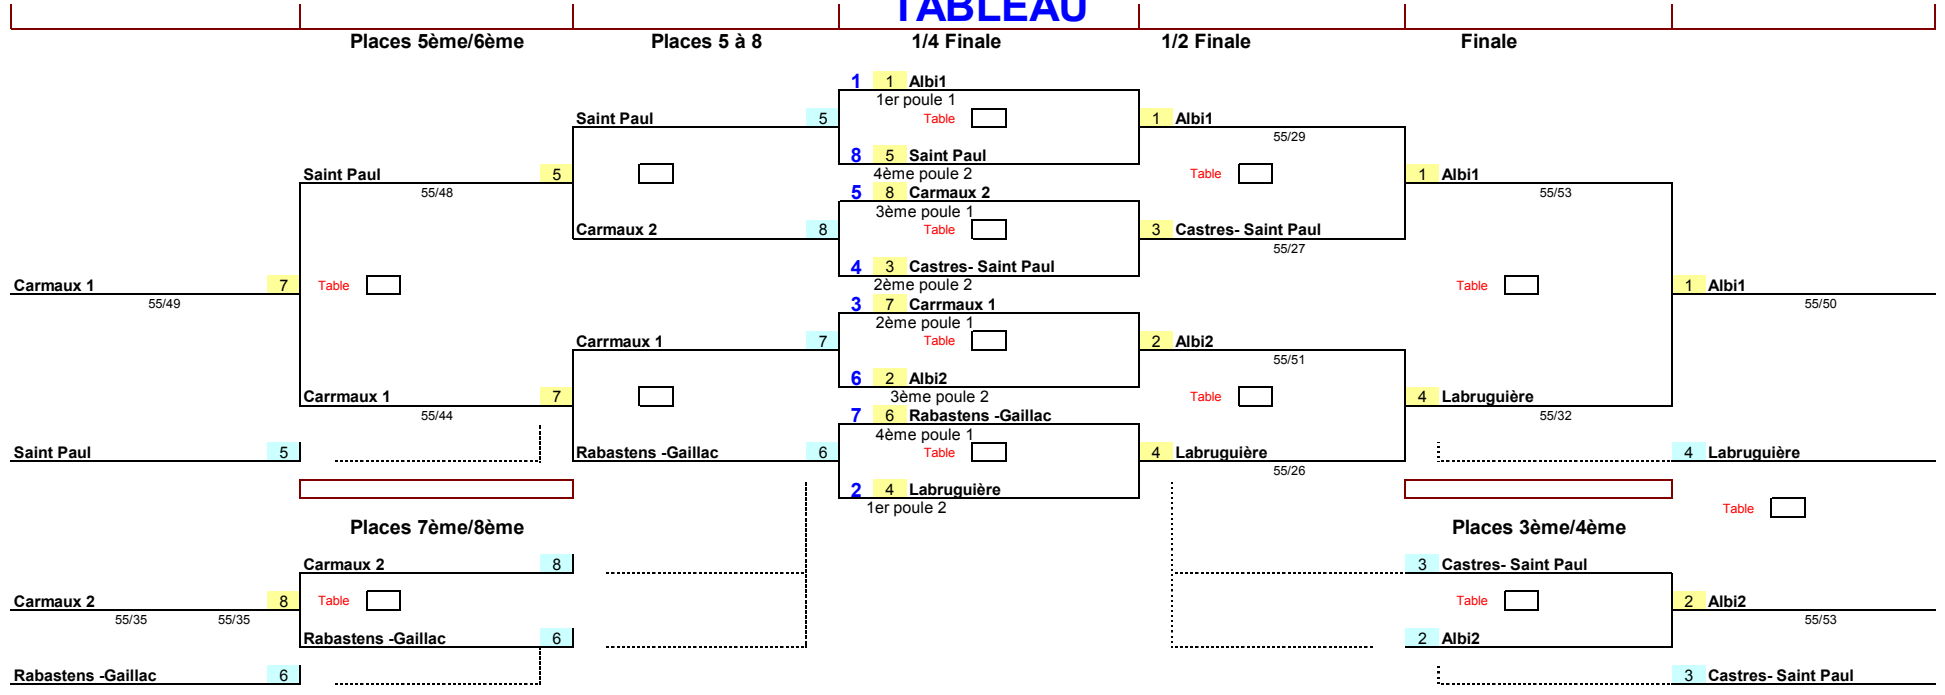

Coupe promo-loisir du 14 Novembre 2016 à Couffouleux

TABLEAU

Classement

- 1er Albi1
- 2ème Labruguière
- 3ème Albi2
- 4ème Castres- Saint Paul
- 5ème **Carmaux 1**
- 6ème Saint Paul
- 7ème Carmaux 2
- 8ème Rabastens -Gaillac

Premier tour par Poules

N°	équipe	Code	joueur 1	joueur 1	joueur 1
1	Labruguière	4	AGUILAR	SEMENADISSE	
2	Albi2	2	LAMONTAGNE	PUJOL	
3	Castres- Saint Paul	3	GILLES	TIPLIE	
4	Saint Paul	5	CERISIER	DURAND	

Table	Heure	Partie	F/A (1)	Joueur 1	contre	Joueur 2	F/A (1)	Scores Points parties										
								1	2	3	4	1	2	3	4			
		1 - 4		Labruguière	-	Saint Paul		55			23	2						
		2 - 3		Albi2	-	Castres- Saint Paul		40	55			2	1	2				
		1 - 3		Labruguière	-	Castres- Saint Paul		55	53					1				
		2 - 4		Albi2	-	Saint Paul			55	46			2		2			1
		1 - 2		Labruguière	-	Albi2		55	32				2	1				
		3 - 4		Castres- Saint Paul	-	Saint Paul				55	34					2	1	
								Total points partie	6	4	5	3						
								Classement	0	0	0	0						

CLASSEMENT			départage	Nom et signature du juge arbitre
Rang	Equipes	entre poules	avant départag	
1er	Labruguière	2 1,5		
2ème	Castres- Saint Paul	2 0,8		
3ème	Albi2	1 1,3		
4ème	Saint Paul	2 0,6		

N°	équipe	Code	joueur 1	joueur 1	joueur 1
1	Albi1	1	AMILLARD	ARAGONES	
2	Carmaux 2	8	PETIT		
3	Rabastens -Gaillac	6		CADILLAC	
4	Carmaux 1	7	COETTE	SAUREL	