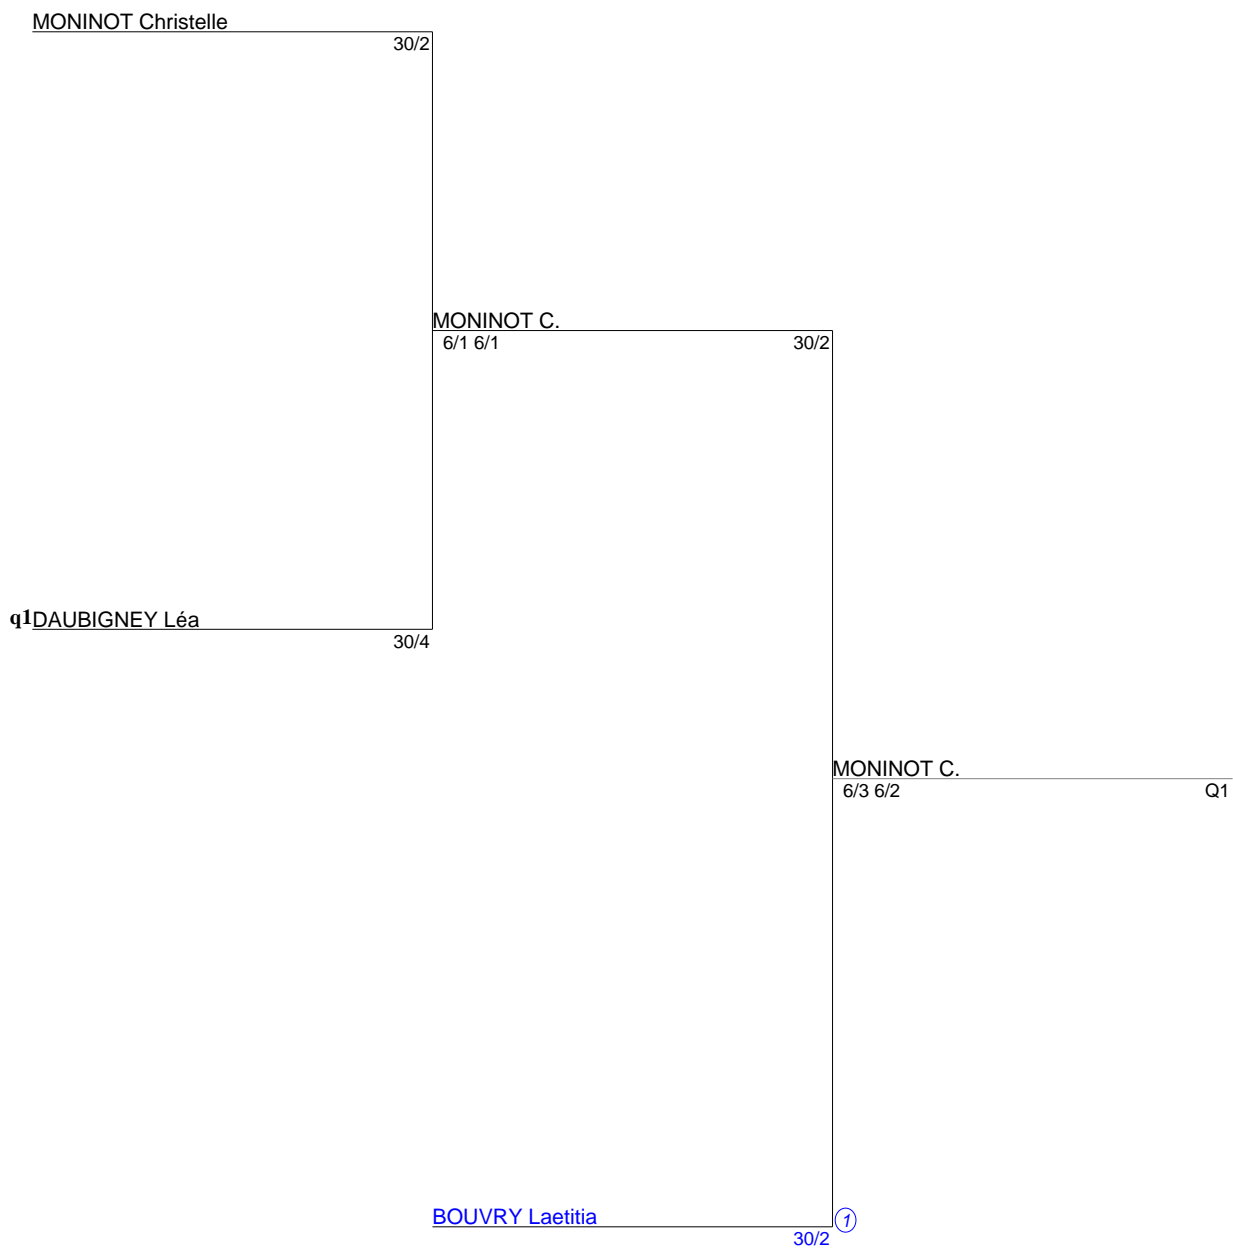

TOURNOI INTERNE
Simple Dames Senior
NC - 30/4 (Tableau 1)

TOURNOI INTERNE
Simple Dames Senior
30/2 (Tableau 1)

TOURNOI INTERNE
Simple Dames Senior
30/1 - 15/5 (Tableau 1)