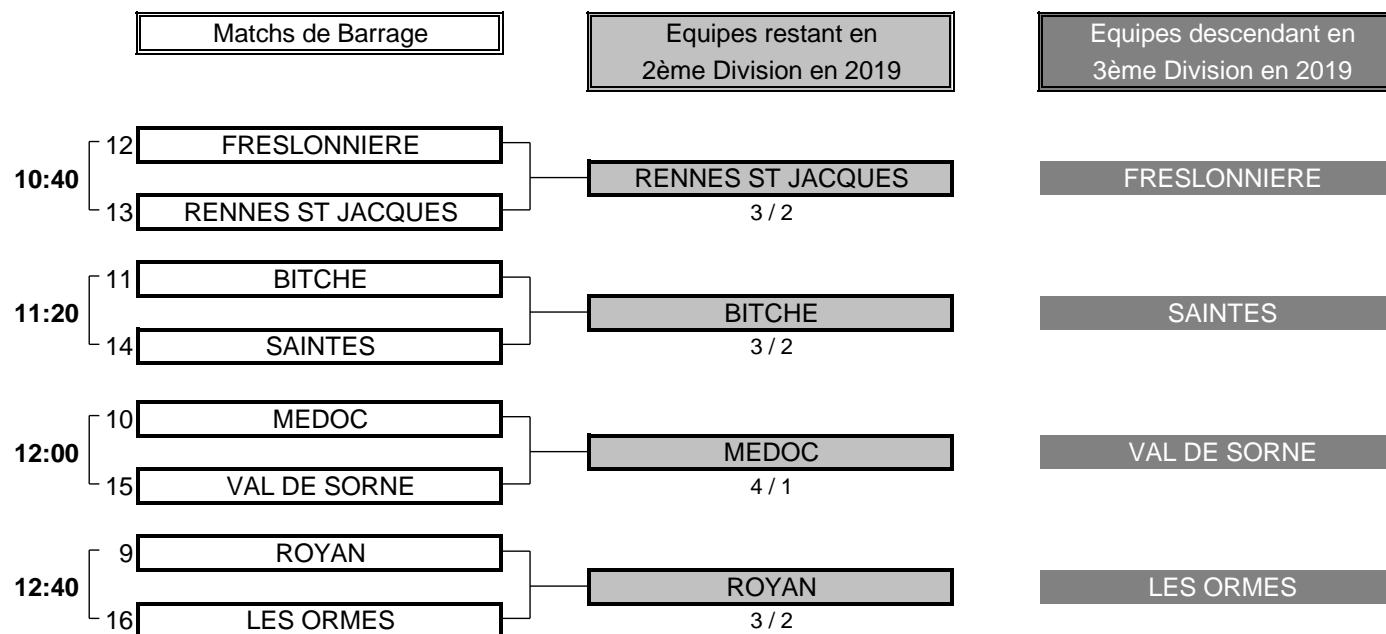

Résultat final: AIX LES BAINS bat LIMOGES

CHAMPIONNAT DE FRANCE PAR EQUIPES SENIORS 2018

2ème DIVISION "A" MESSIEURS

Du 13 au 16 Septembre - Golf des Volcans

BARRAGES

CHAMPIONNAT DE FRANCE PAR EQUIPES SENIORS 2018
2ème DIVISION "A" MESSIEURS
 Du 13 au 16 Septembre - Golf des Volcans