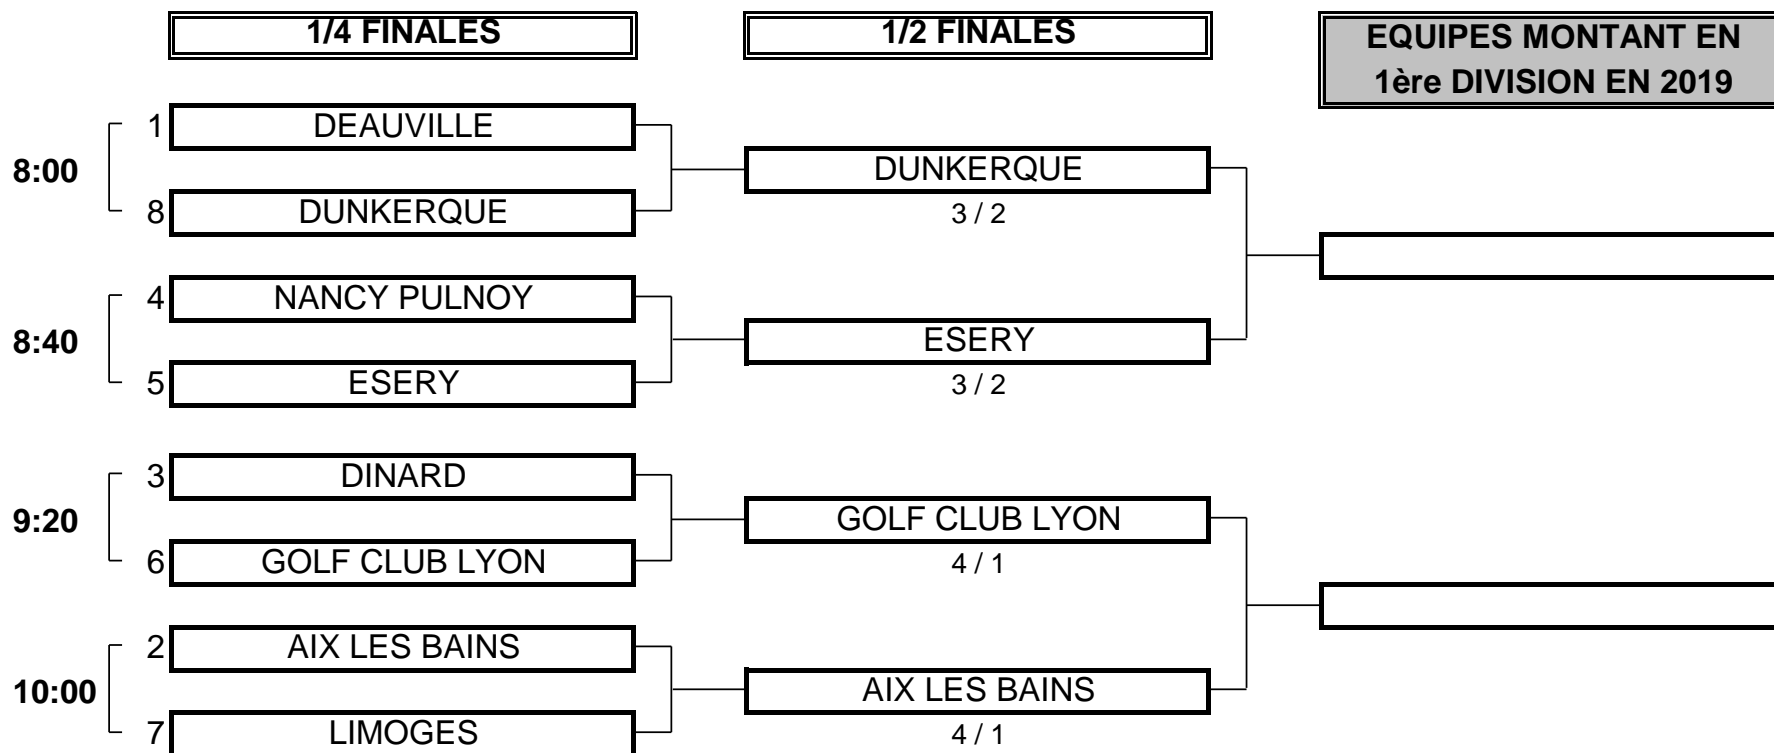

CHAMPIONNAT DE FRANCE PAR EQUIPES SENIORS 2018

2ème DIVISION "A" MESSIEURS

Du 13 au 16 Septembre - Golf des Volcans

PHASE FINALE MATCH PLAY

CHAMPIONNAT DE FRANCE PAR EQUIPES SENIORS 2018
2ème DIVISION "A" MESSIEURS
Du 13 au 16 Septembre - Golf des Volcans