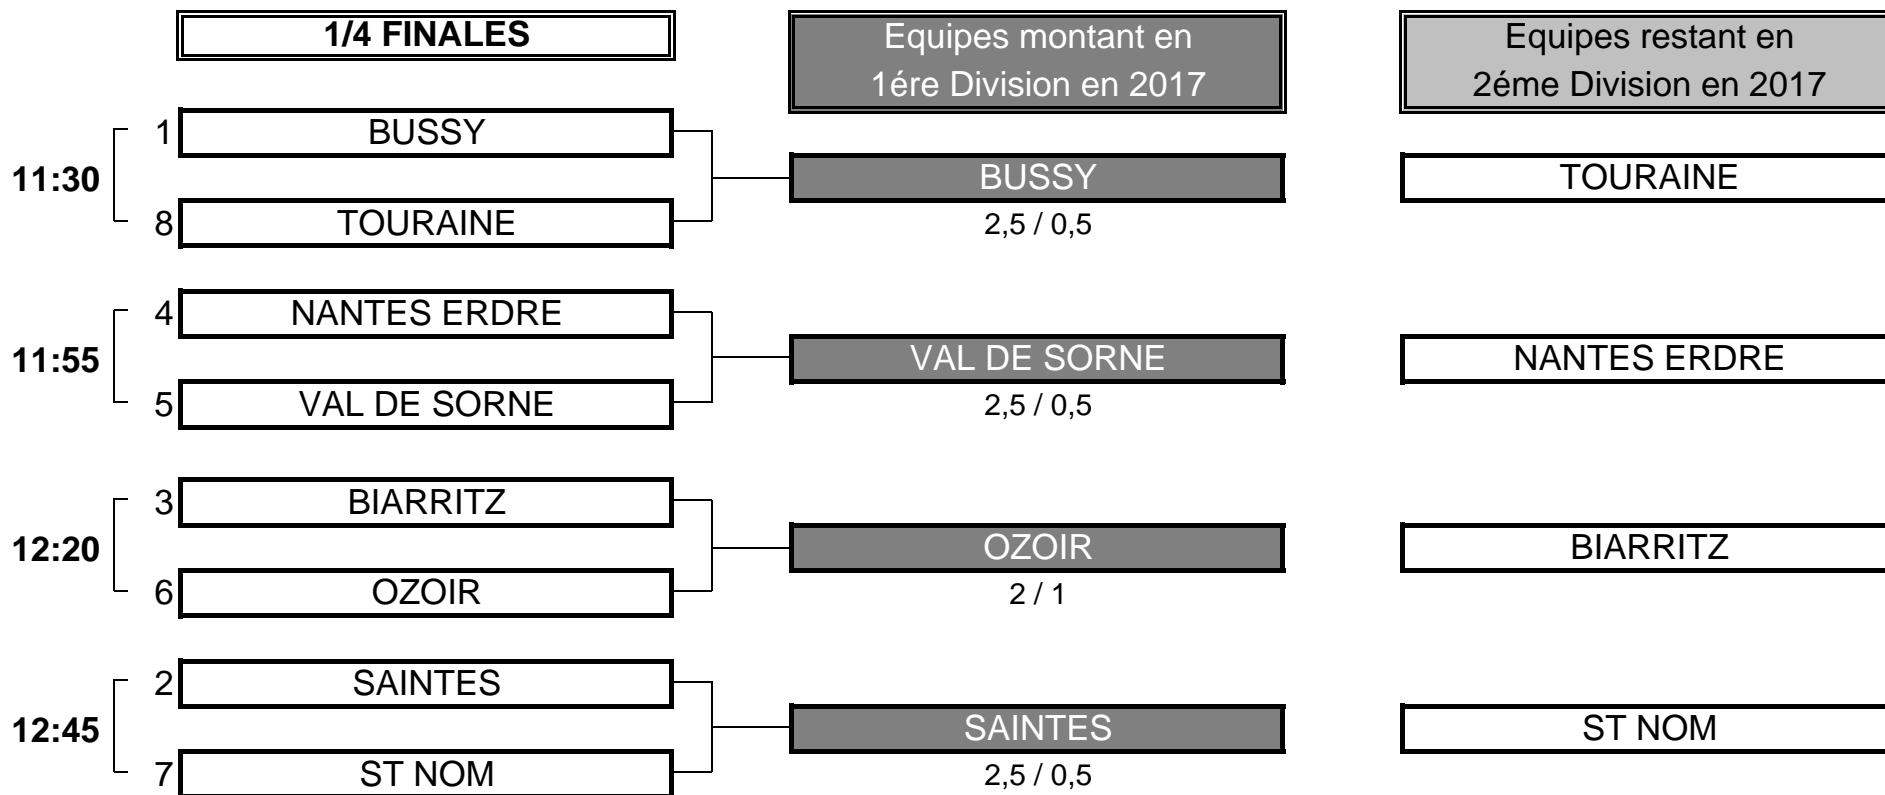

CHAMPIONNAT DE FRANCE PAR EQUIPES 2016

2ème Division Seniors 2

Du 30 Septembre au 2 Octobre - Golf du Val de l'Indre

PHASE FINALE MATCH PLAY

CHAMPIONNAT DE FRANCE PAR EQUIPES 2016
2ème Division Seniors 2
 Du 30 Septembre au 2 Octobre - Golf du Val de l'Indre