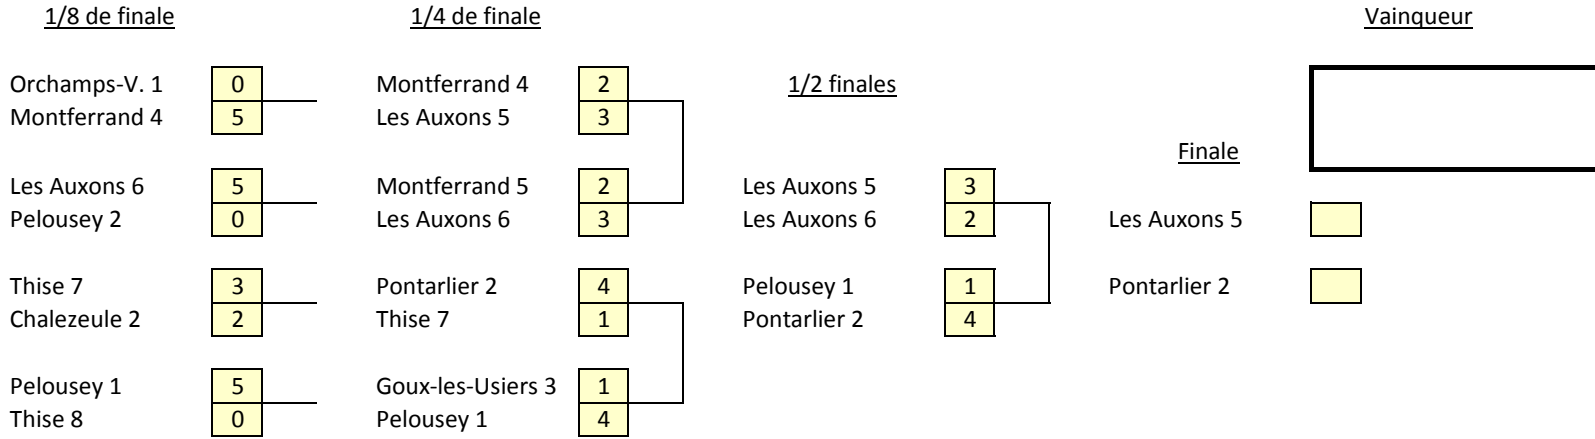

Coupe 08 -1600 2017

Tableau Elite

Tableau Consolante

Coupe 08 -1600 2017

Poule A

Les Auxons 5	1584	J.NGONAVICHITH / An.BOURQUIN
Thise 8	1339	N.PETITOT / L.PETITOT
Pontarlier 4	1307	M.LANSEAU / P.PROS-TOURNIER
Exempt	0	0