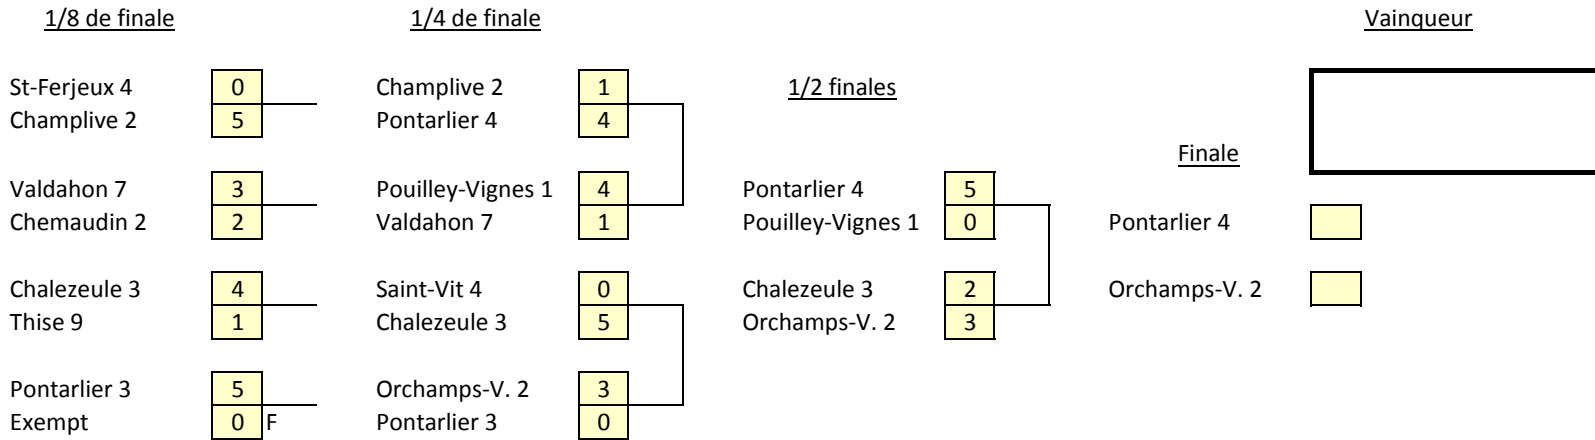

Coupe 08 -1600 2017

Tableau Elite

Tableau Consolante

Coupe 08 -1600 2017

Poule A

Les Auxons 5	1584	J.NGONAVICHITH / An.BOURQUIN
Thise 8	1339	N.PETITOT / L.PETITOT
Pontarlier 4	1307	M.LANSEAU / P.PROS-TOURNIER
Exempt	0	0