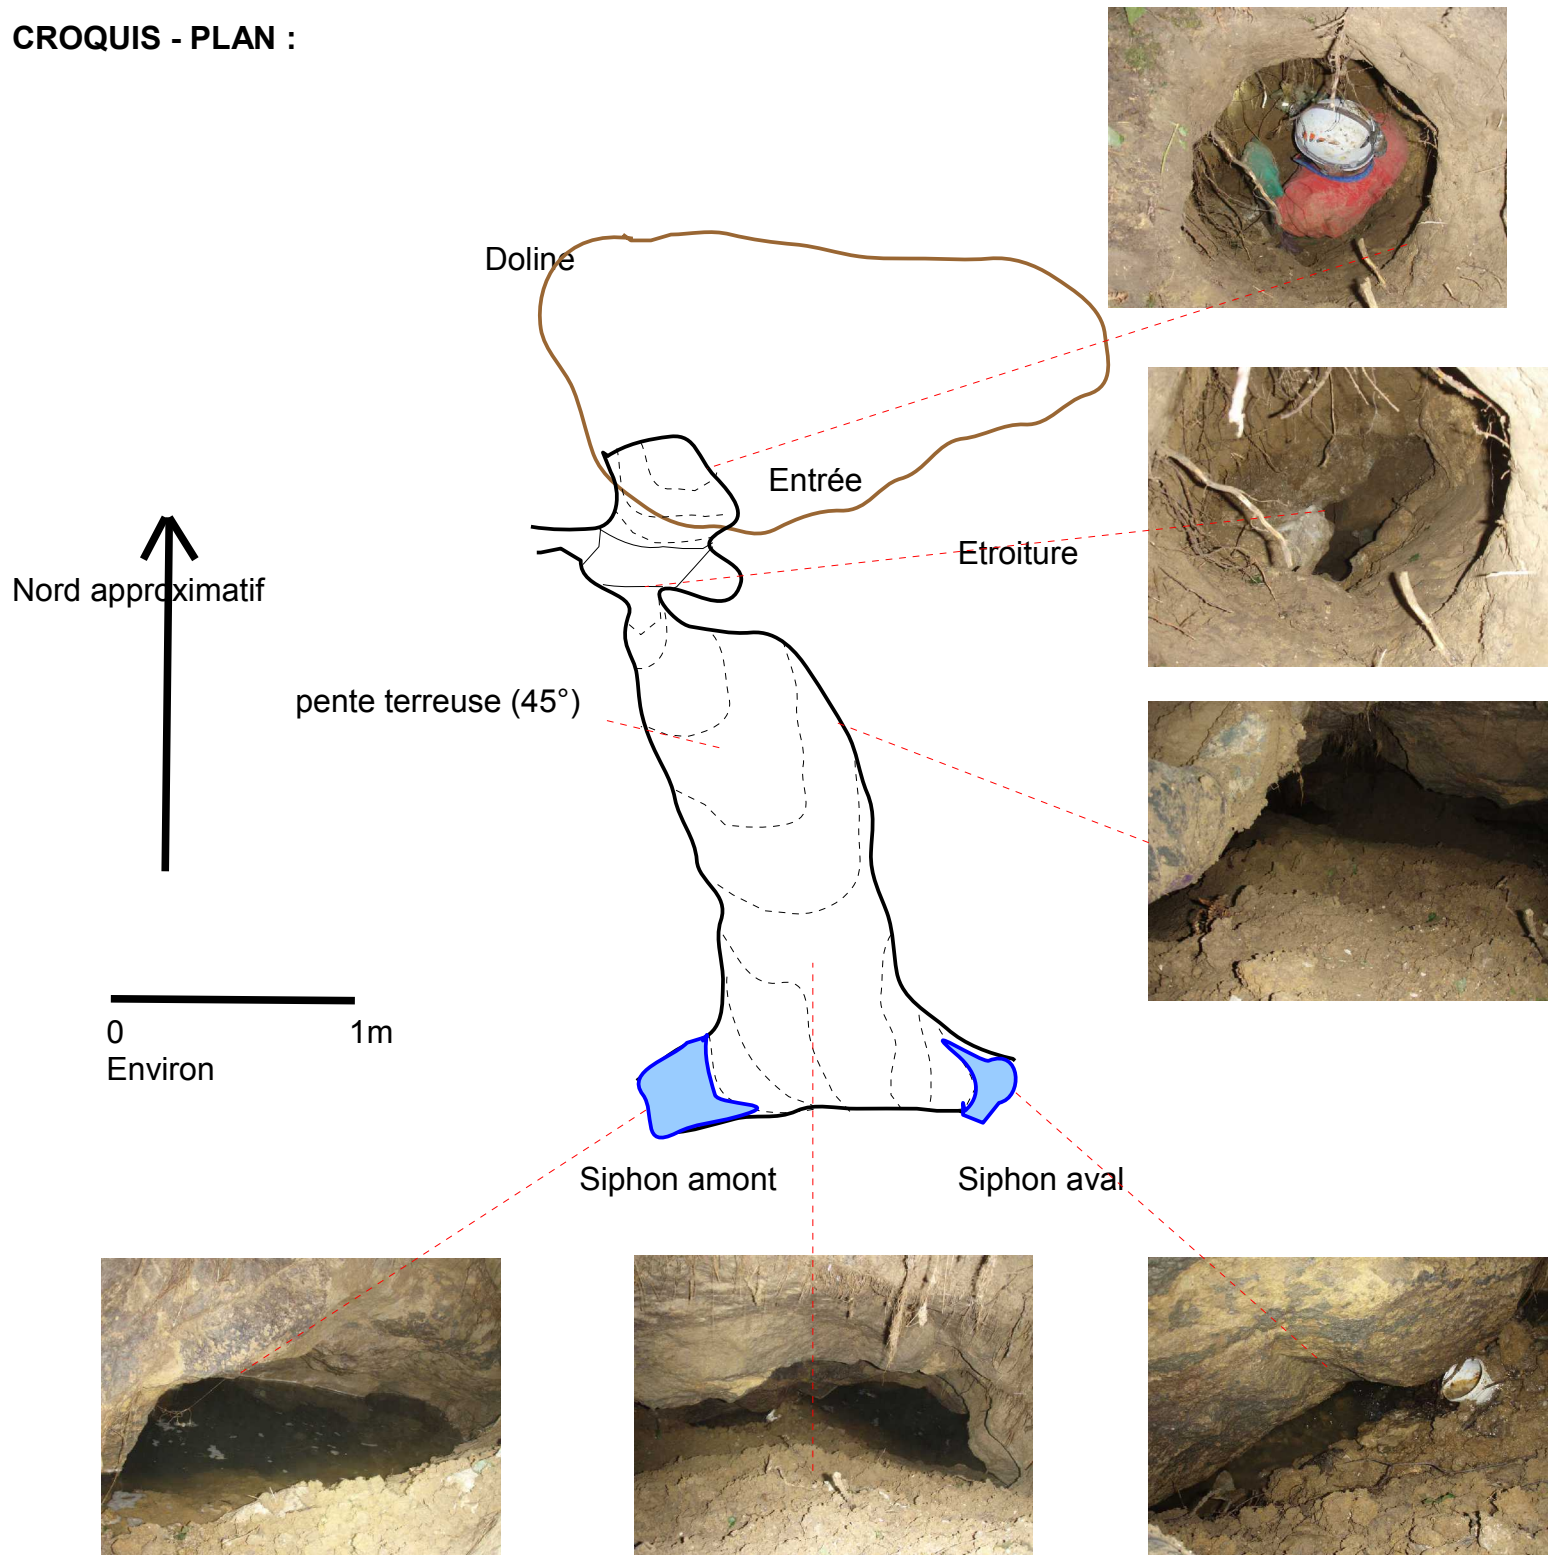

**Entrée** : Puits du Labo

**Commune** : Daignac, **secteur** : Guibon

**Réseau possible** : Perte de Vignolle-->Fantômes-->  
Résurgence de Vignolle

**Accès** : Bois, Propriété privée, accès autorisé à la spéléologie

**Club** : CDS33

**Relevés du croquis**: Jambert Mathieu, Bousquet Gérard

**Matériel** : Croquis de mémoire après l'exploration

**Logiciel de topographie** : Sans objet

**Date du relevé** : 25 juin 2013

**Spéléométrie** :

**Projection** : WGS84 décimal

**Lat** = N44.78624

**Long** = W0.21242

**Z** = 65m

**Développement** = 10m environ

**Extension** = 5m environ

**Dénivelé** = -5m (-5/+0)

Le croquis a été dessiné après l'exploration du puits, sur les indications de Mathieu Jambert.

**CROQUIS - PLAN :**

**CROQUIS - COUPE Développée :**

\*\*\*\*\* Fin du croquis \*\*\*\*\*