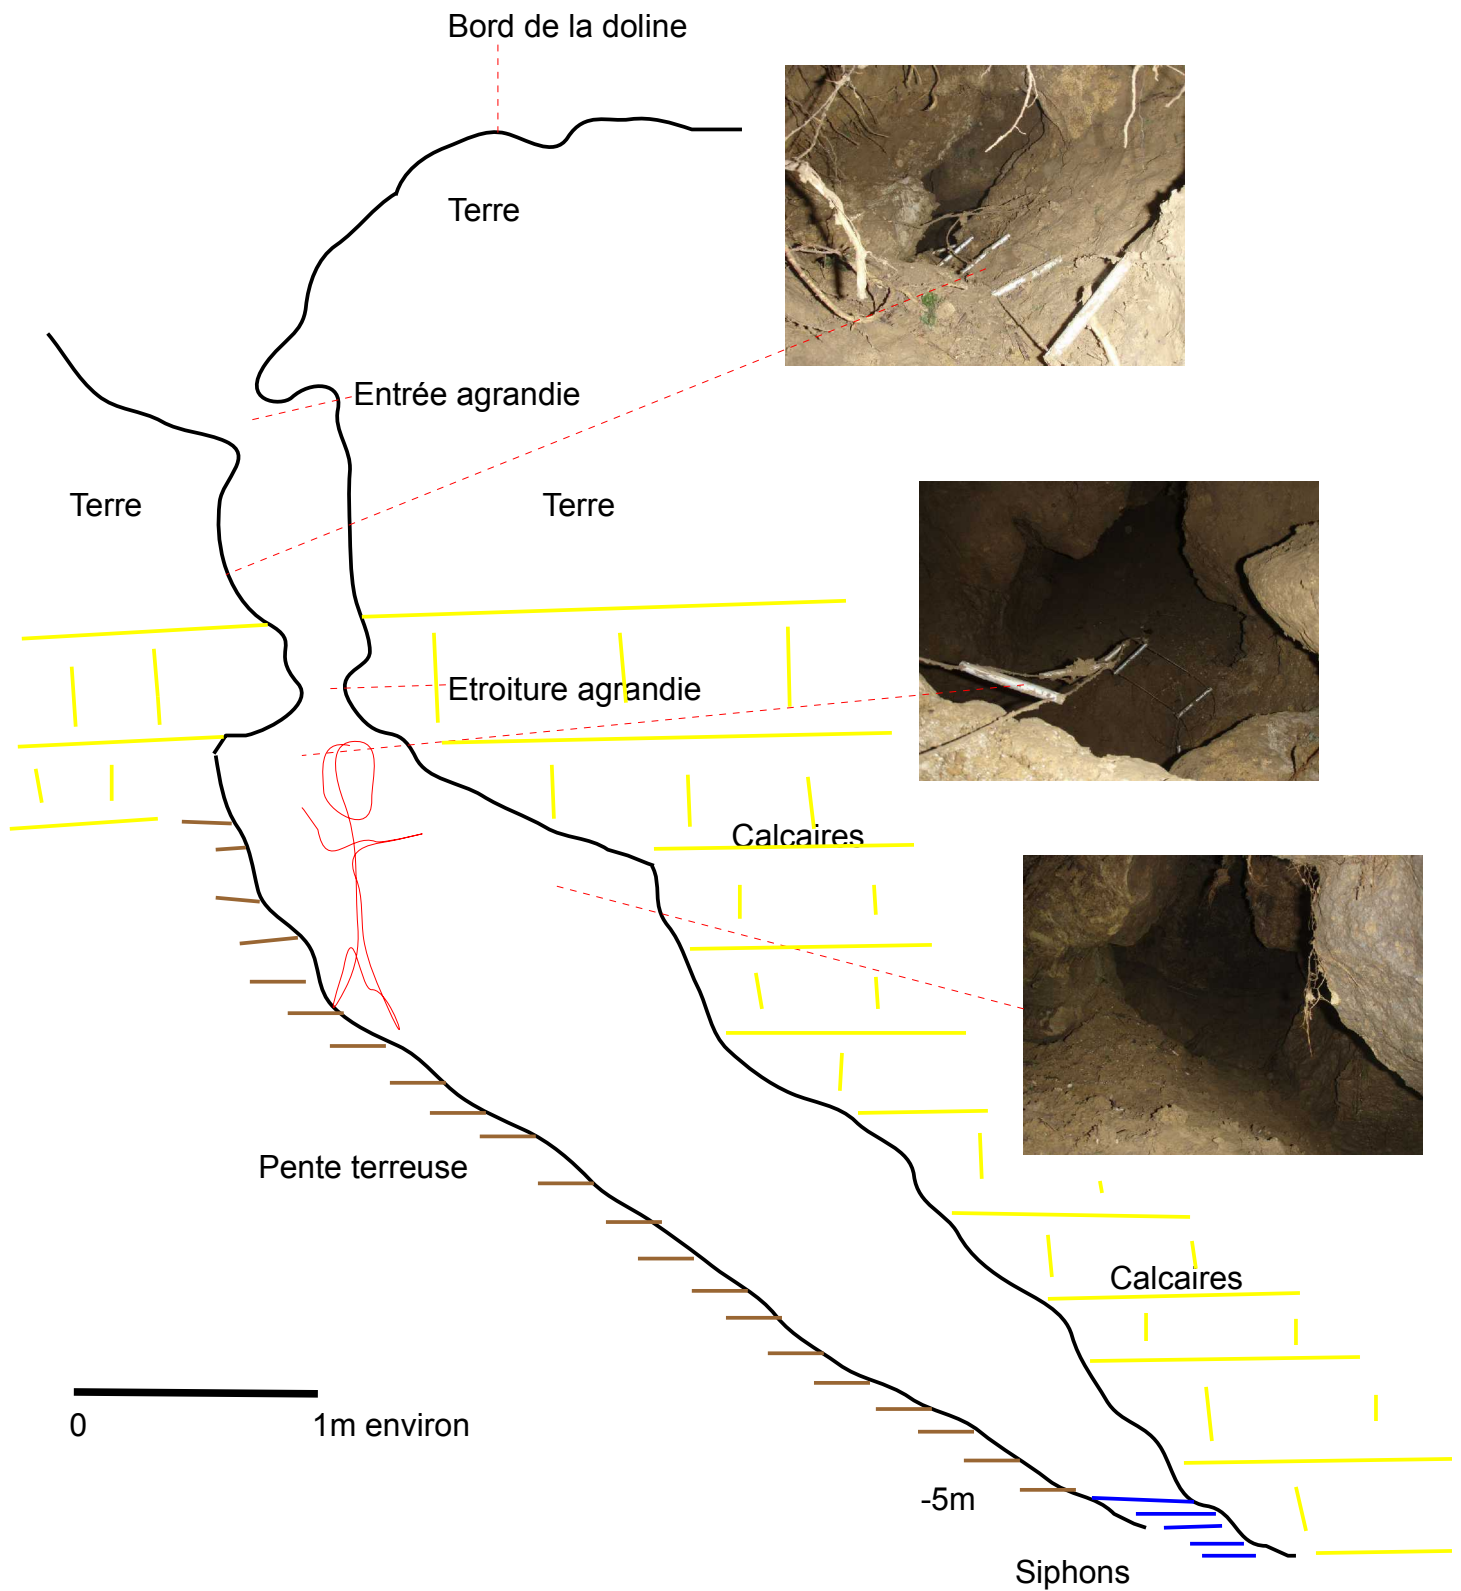

**Entrée** : Puits du Labo

**Commune** : Daignac, **secteur** : Guibon

**Réseau possible** : Perte de Vignolle-->Fantômes-->  
Résurgence de Vignolle

**Accès** : Bois, Propriété privée, accès autorisé à la spéléologie

**Club** : CDS33

**Relevés du croquis**: Jambert Mathieu, Bousquet Gérard

**Matériel** : Croquis de mémoire après l'exploration

**Logiciel de topographie** : Sans objet

**Date du relevé** : 25 juin 2013

**Spéléométrie** :

**Projection** : WGS84 décimal

**Lat** = N44.78624

**Long** = W0.21242

**Z** = 65m

**Développement** = 10m environ

**Extension** = 5m environ

**Dénivelé** = -5m (-5/+0)

Le croquis a été dessiné après l'exploration du puits, sur les indications de Mathieu Jambert.

**CROQUIS - PLAN :**

**CROQUIS - COUPE Développée :**

\*\*\*\*\* Fin du croquis \*\*\*\*\*