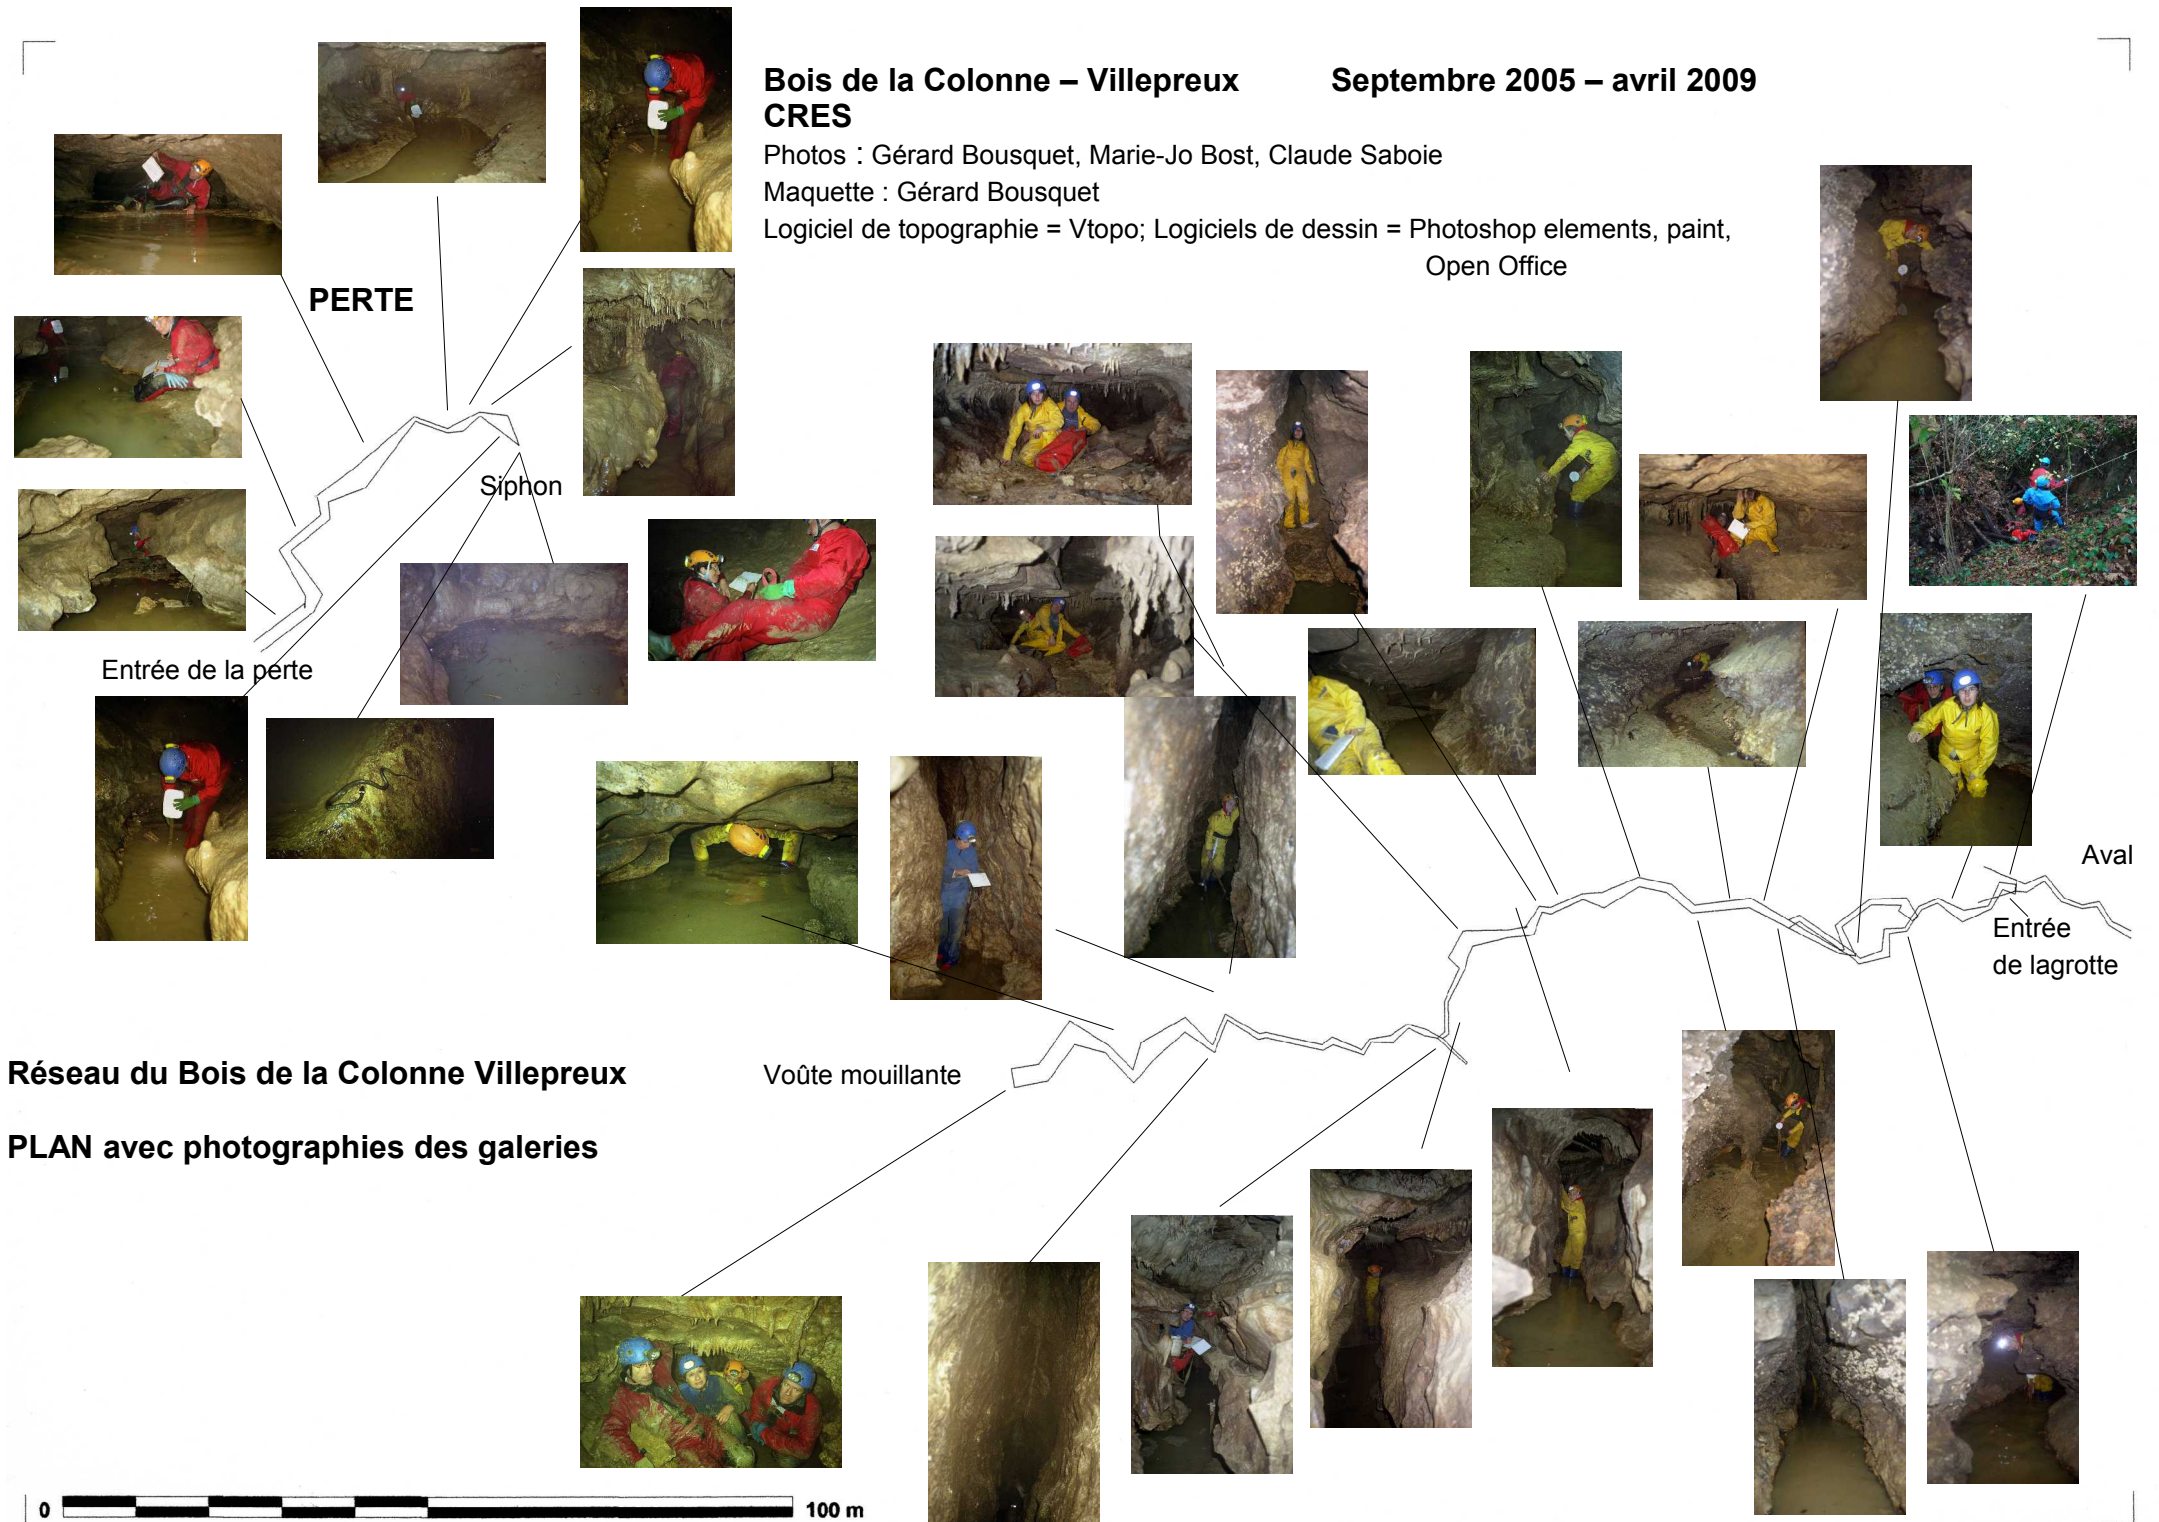

Bois de la Colonne – Villepreux CRES

Septembre 2005 – avril 2009

Photos : Gérard Bousquet, Marie-Jo Bost, Claude Saboie

Maquette : Gérard Bousquet

Logiciel de topographie = Vtopo; Logiciels de dessin = Photoshop elements, paint, Open Office

Réseau du Bois de la Colonne Villepreux
PLAN avec photographies des galeries

a

Suite de la page précédente

Réseau du Bois de la Colonne - Villepreux
Partie Aval par rapport à l'entrée

Plan avec les photographies

Entrée, la doline