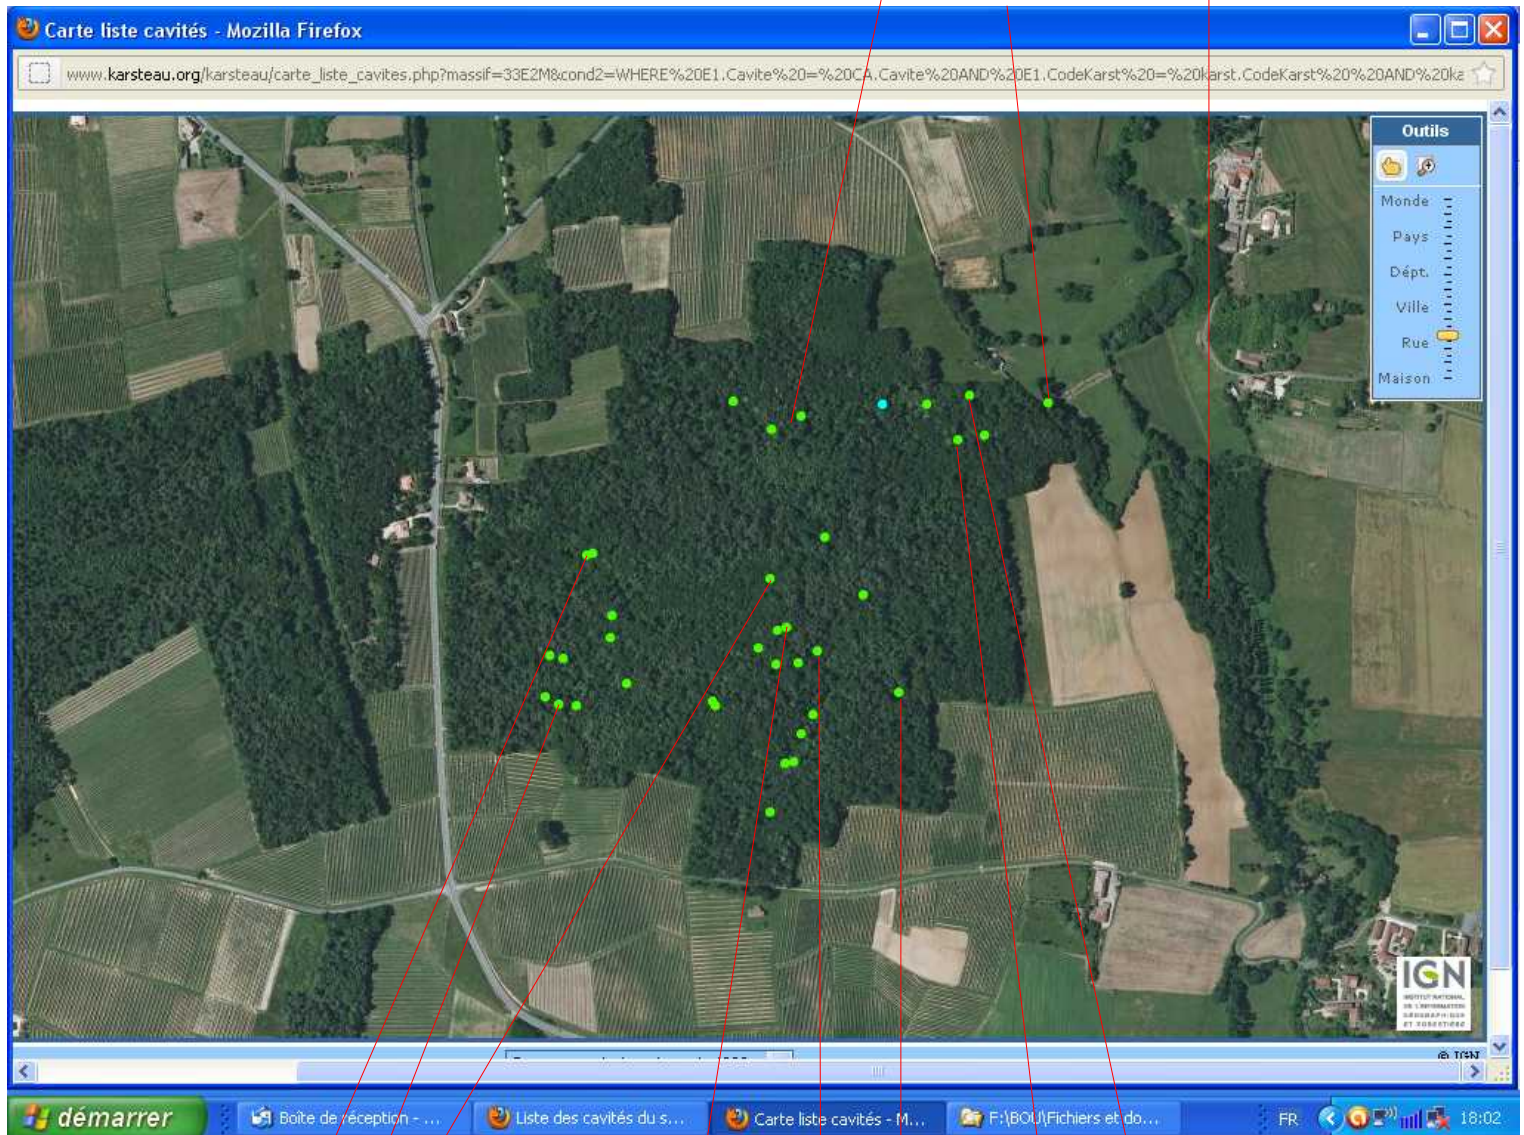

Bois du Tumulus :

Ci-dessous une photographie aérienne du Bois du Tumulus avec les principales dolines repérées.

Méga doline repérée en dernier

Abris

Carrière

Grotte du Tumulus

Clotte Redondé ou Caussenarde

Doline au boyau désobstrué

Doline puits désobstruée

Prospecter dans cette partie

Doline polluée

Doline au puits à désobstruer, trouvée le mercredi 21/03/2012

Perte du Duc à voir

Doline avec puits souffleur Pas celle que nous avons

trouvée

mercredi 21/03/2012

En fait, il y a 2 dolines intéressantes à creuser et la perte du Duc, en italiques et gras dans le texte

Vue d'ensemble du secteur :

Voici ci-dessous une vue d'ensemble du secteur.

La source supposée peut se trouver au pied du tombant que nous avons repéré mercredi, mais il se peut aussi que la circulation générale se fasse vers le nord (parallèle à l'Engranne) et que les eaux sortent au nord dans l'affluent rive gauche de l'Engranne, le