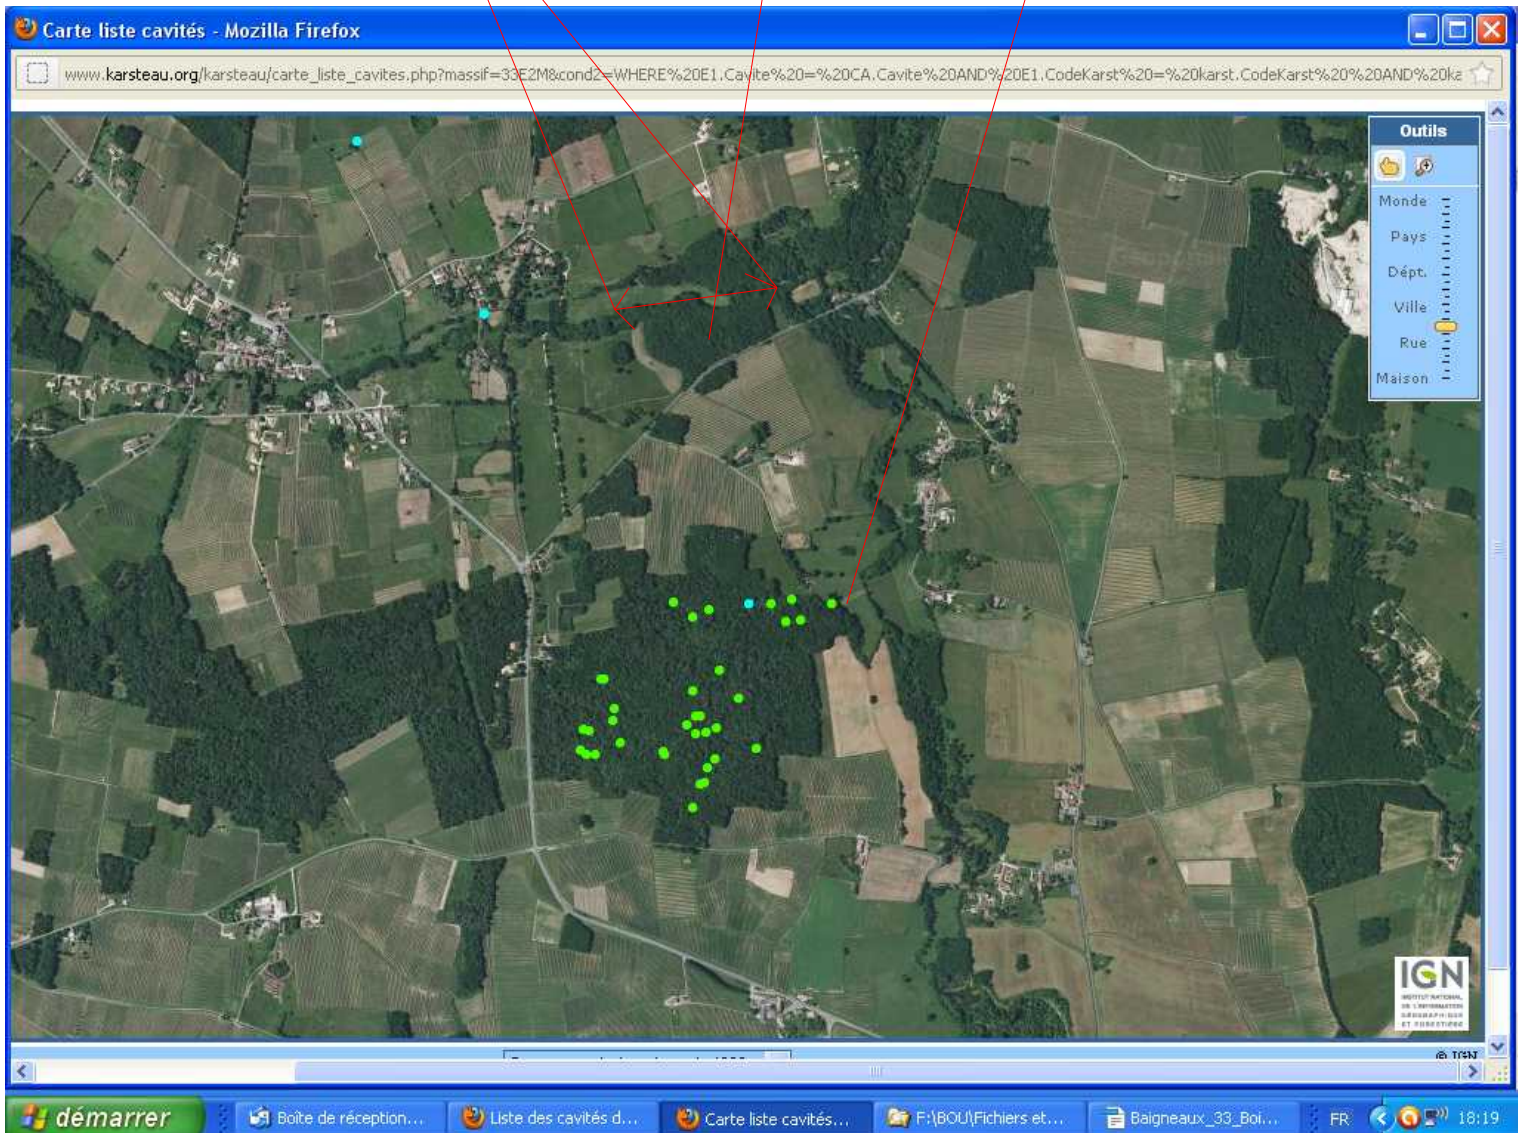

Vue d'ensemble du secteur :

Voici ci-dessous une vue d'ensemble du secteur.

La source supposée peut se trouver au pied du tombant que nous avons repéré mercredi, mais il se peut aussi que la circulation générale se fasse vers le nord (parallèle à l'Engranne) et que les eaux sortent au nord dans l'affluent rive gauche de l'Engranne, le

Voir ce bois

***** Fin du document *****