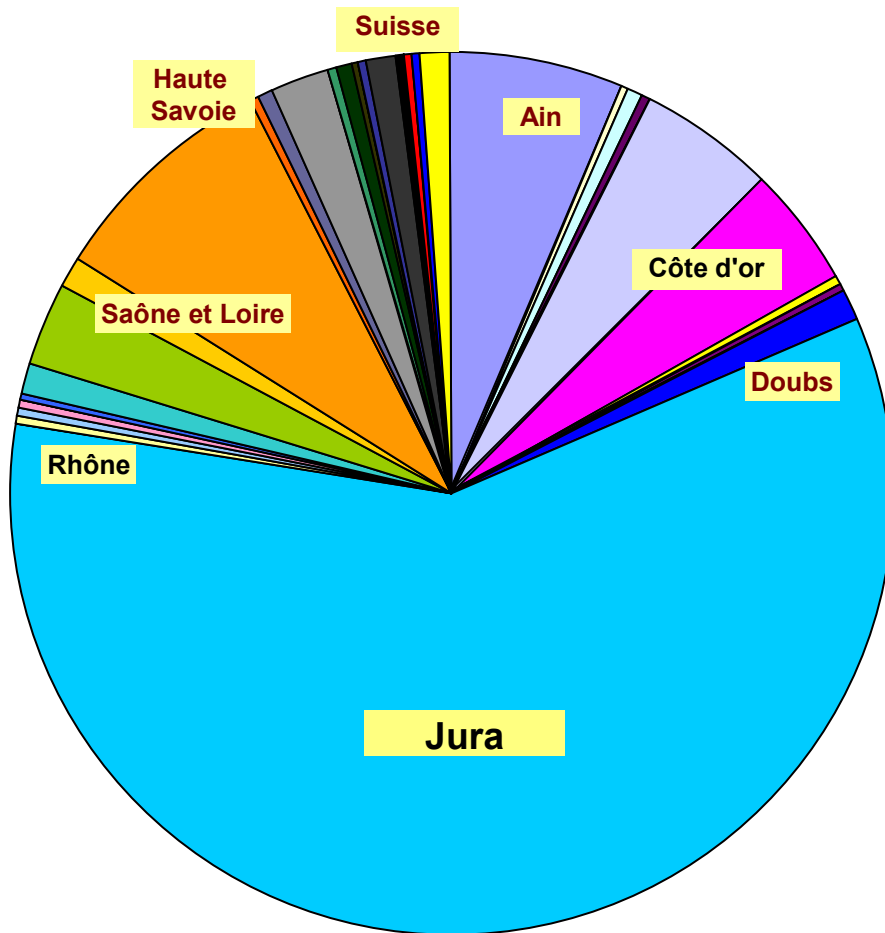

Le Jura du Haut en Bas 2018

PROVENANCES

Départements

Jura	1005
Saône et Loire	149
Ain	107
Côte d'Or	83
Doubs	74
Rhône	54
Haute Savoie	41
Haut Rhin	19
Haute Saône	19
Isère	19
Suisse	19
Essonne	18
Aube	13
Savoie	9
Yvelines	7
Belfort	5
Meurthe et Moselle	5
Var	5