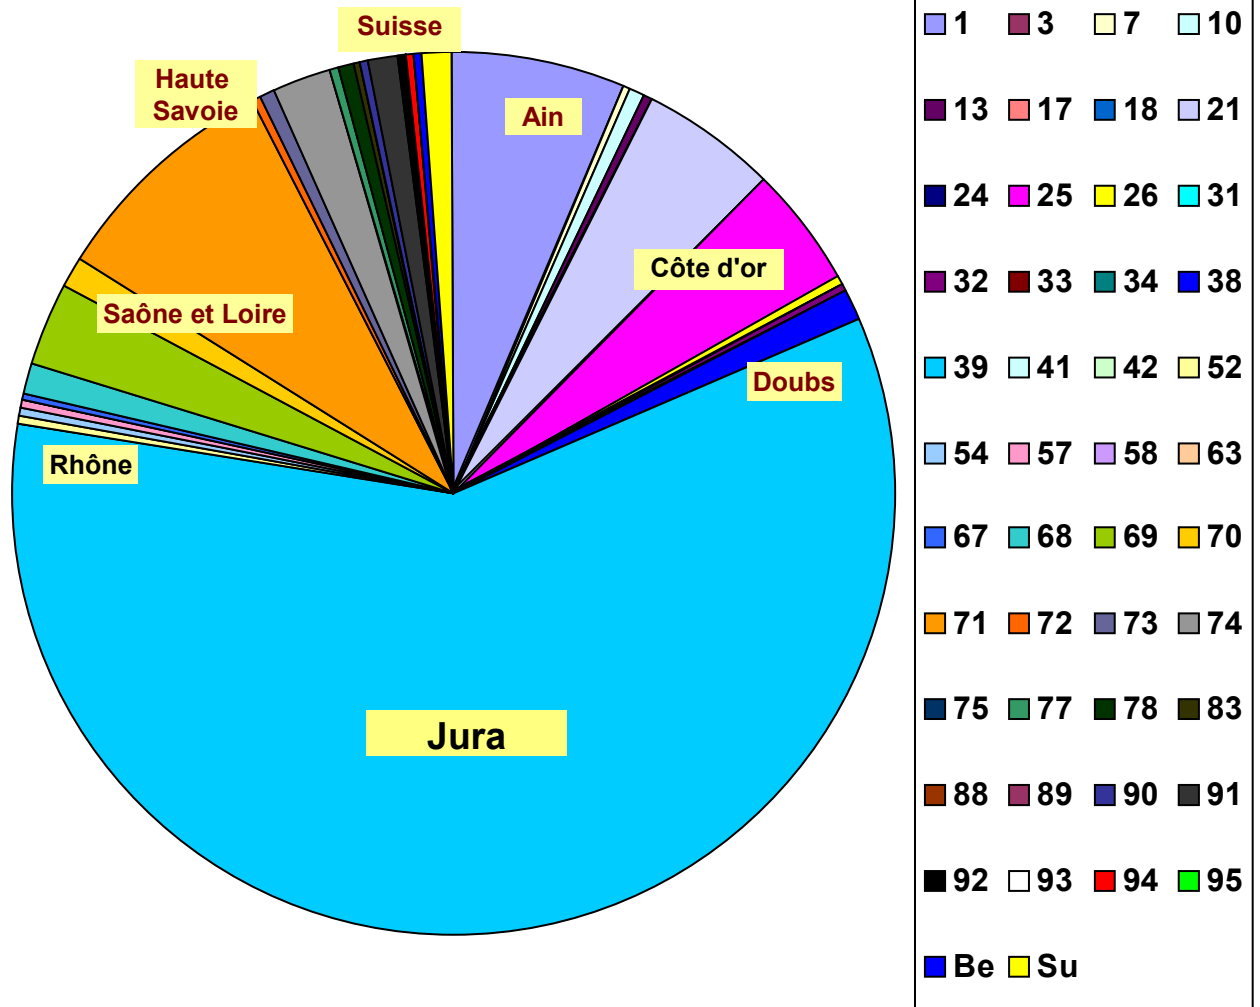

Le Jura du Haut en Bas 2017

PROVENANCES

Départements

Jura	1005
Saône et Loire	149
Ain	107
Côte d'Or	83
Doubs	74
Rhône	54
Haute Savoie	41
Haut Rhin	19
Haute Saône	19
Isère	19
Suisse	19
Essonne	18
Aube	13
Savoie	9
Yvelines	7
Belfort	5
Meurthe et Moselle	5
Var	5