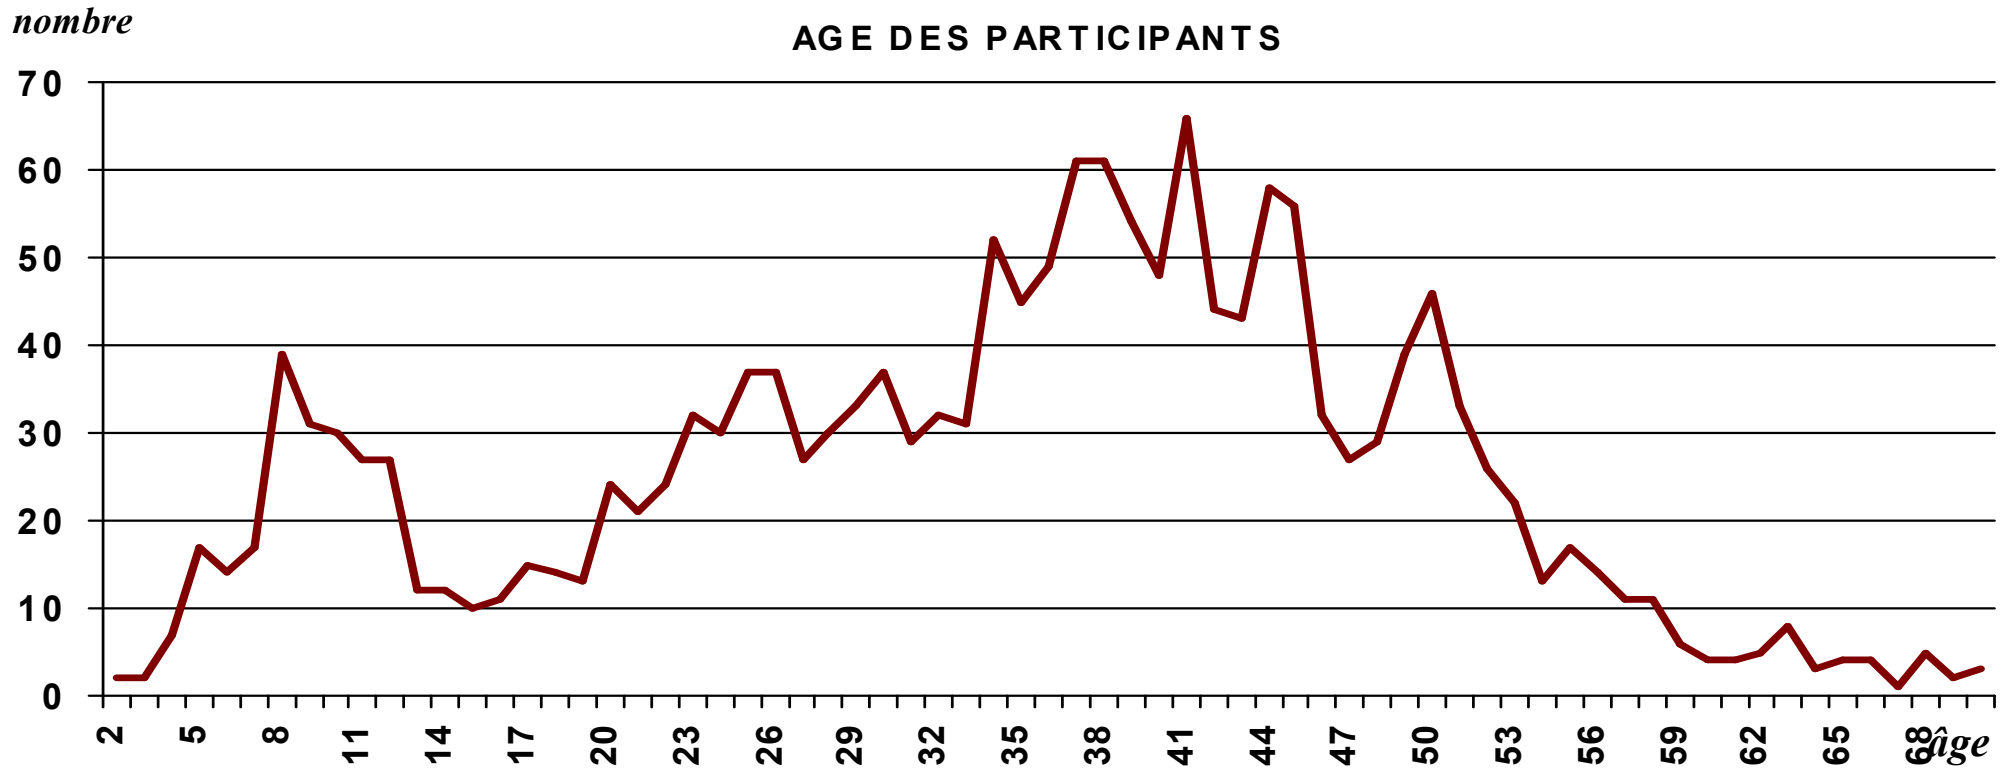

# Le Jura du Haut en Bas 2017

<i>départ</i>	<i>Age moyen</i>
Lamoura	37,8 ans
Château-des-Prés	36,4 ans
Les Crozets	33,1 ans
Plaisia	29,7 ans
<i>Age moyen sur l'ensemble des parcours</i>	34,1 ans